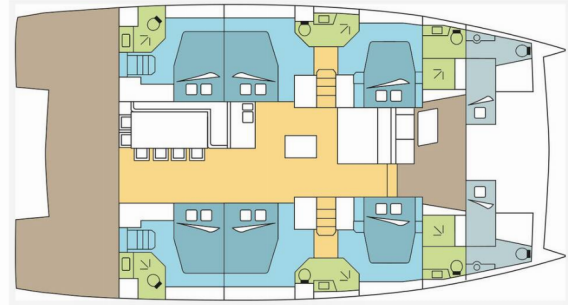

# BALI 5.4

DREAM PANGA

Die Katamaran Bali 5.4 „DREAM PANGA“, gebaut im Jahr 2024, ist im Martinique, Le Marin, - Karibik festgemacht. Die Yacht verfügt über 6 + 2 Kabinen, bietet Platz für 12 + 2 Personen und hat 6 + 2 Toiletten/Duschen.