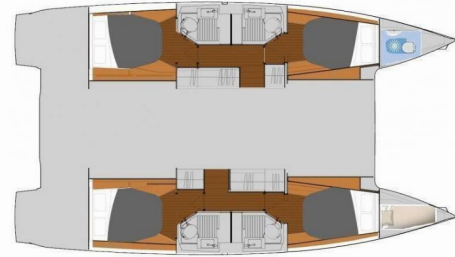

FONTAINE PAJOT ASTREA 42

Capella 1

Die Katamaran Fountaine Pajot Astrea 42 „Capella 1“, gebaut im Jahr 2024, ist im Fethiye, Yacht Classic Hotel Marina, - Türkei festgemacht. Die Yacht verfügt über 4 + 1 Kabinen, bietet Platz für 8 + 1 Personen und hat 4 Toiletten/Duschen.

Capella 1

Produktionsjahr

2024

Länge

12.58 m

Cabins

4 + 1

Kojen