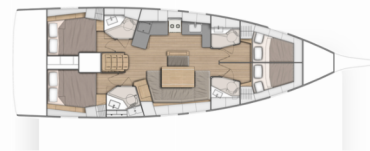

# OCEANIS 46.1

Contessa Di Mare

Die Segelyacht Oceanis 46.1 „Contessa di Mare“, gebaut im Jahr 2023, ist im Pula, ACI Marina Pomer, Pomer – Kroatien festgemacht. Die Yacht verfügt über 4 Kabinen, bietet Platz für 8 + 2 Personen und hat 4 Toiletten/Duschen.