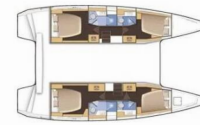

# LAGOON 42

Mare Solero

Die Katamaran Lagoon 42 „Mare Solero“, gebaut im Jahr 2018, ist im Pula, ACI Marina Pomer, Pomer – Kroatien festgemacht.

Die Yacht verfügt über 4 + 1 Kabinen, bietet Platz für 8 + 2 + 1 Personen und hat 4 Toiletten/Duschen.

**Mare Solero**

Produktionsjahr

**2018**

Länge

**12.80 m**

Cabins

**4 + 1**

Kojes