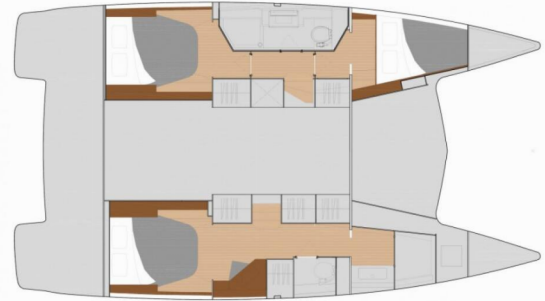

FONTAINE PAJOT LUCIA 40

Dolce

Die Katamaran Fontaine Pajot Lucia 40 „Dolce“, gebaut im Jahr 2020, ist im Orhaniye, Ella Yacht Club, – Türkei festgemacht. Die Yacht verfügt über 3 Kabinen, bietet Platz für 6 Personen und hat 2 Toiletten/Duschen.

Dolce

Produktionsjahr

2020

Länge

11.73 m

Cabins

3

Kojen

6

Max. Passagiere

6

WC/Dusche

2

STANDARD-YACHTAUSSTATTUNG

Bordküche

Eiswürfelmaschine, Kaffeemaschine, Kühlschrank