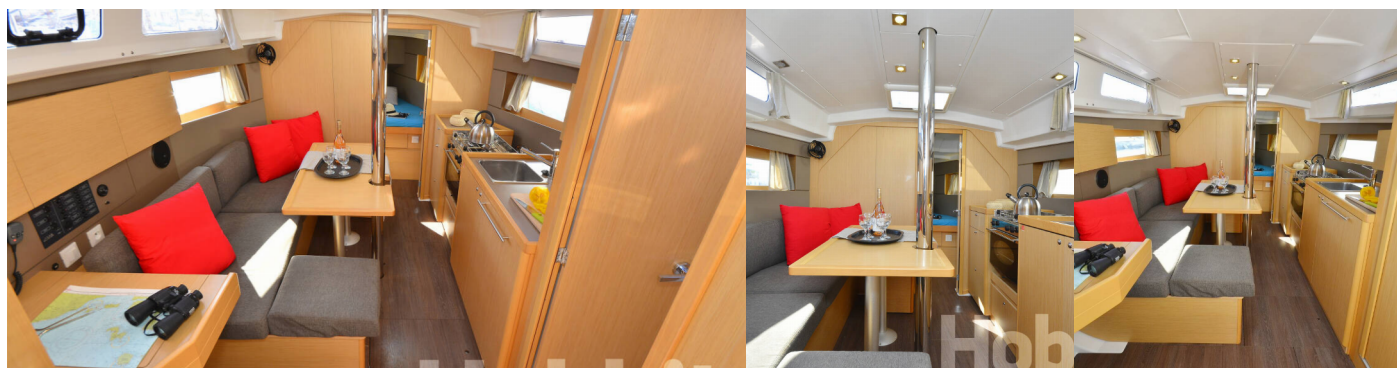

PRICE / WEEKS

16.05. - 23.05.2026 Gebucht	23.05. - 30.05.2026 2.025 € ~~2.700€~~	30.05. - 13.06.2026 Gebucht	13.06. - 27.06.2026 Gebucht
27.06. - 04.07.2026 2.440 € ~~3.050€~~	04.07. - 11.07.2026 Gebucht	11.07. - 18.07.2026 2.593 € ~~3.050€~~	18.07. - 25.07.2026 2.593 € ~~3.050€~~
25.07. - 08.08.2026 Gebucht	08.08. - 15.08.2026 Gebucht	15.08. - 22.08.2026 3.188 € ~~3.750€~~	22.08. - 29.08.2026 2.593 € ~~3.050€~~
29.08. - 05.09.2026 2.745 € ~~3.050€~~	05.09. - 12.09.2026 Gebucht	12.09. - 19.09.2026 Gebucht	19.09. - 03.10.2026 Gebucht
03.10. - 10.10.2026 Gebucht	10.10. - 17.10.2026 In Option	17.10. - 24.10.2026 In Option	24.10. - 31.10.2026 In Option
31.10. - 07.11.2026 1.620 € ~~1.800€~~	07.11. - 14.11.2026 1.620 € ~~1.800€~~	14.11. - 21.11.2026 1.620 € ~~1.800€~~	21.11. - 31.12.2026 Gebucht

WEB

najachty.pl

TELEFON

+48 882 071 532

E-MAIL

biuro@najachty.pl

NAJACHTY

ul. Pi. Świętej Małgorzaty 1-2/42B, 58-100, Świdnica, Polen