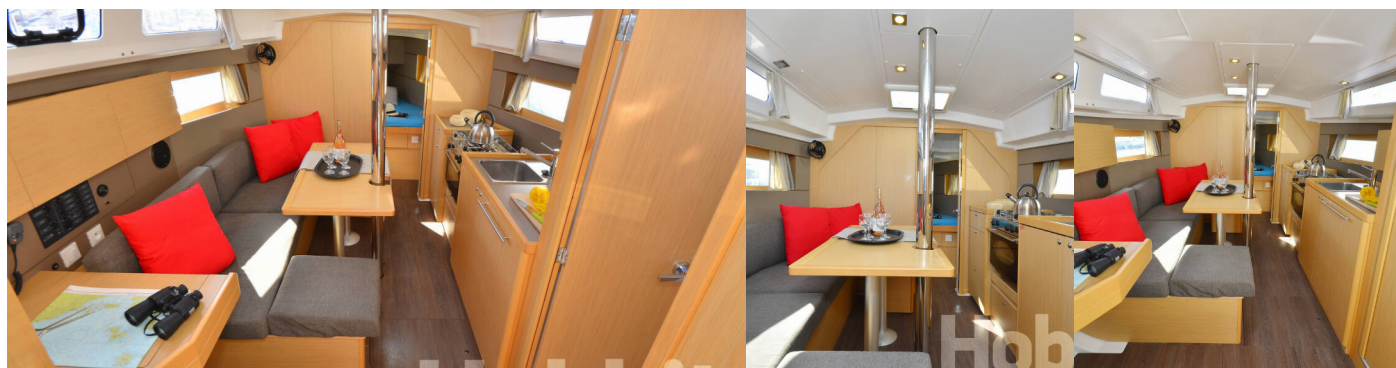

PRICE / WEEKS

02.01. - 09.01.2027 1.485 € ~~1.650 €~~	09.01. - 16.01.2027 1.485 € ~~1.650 €~~	16.01. - 23.01.2027 1.485 € ~~1.650 €~~	23.01. - 30.01.2027 1.485 € ~~1.650 €~~
30.01. - 06.02.2027 1.485 € ~~1.650 €~~	06.02. - 13.02.2027 1.485 € ~~1.650 €~~	13.02. - 20.02.2027 1.485 € ~~1.650 €~~	20.02. - 27.02.2027 1.485 € ~~1.650 €~~
27.02. - 06.03.2027 1.485 € ~~1.650 €~~	06.03. - 13.03.2027 1.485 € ~~1.650 €~~	13.03. - 20.03.2027 1.485 € ~~1.650 €~~	20.03. - 27.03.2027 1.485 € ~~1.650 €~~
27.03. - 03.04.2027 1.485 € ~~1.650 €~~	03.04. - 10.04.2027 1.485 € ~~1.650 €~~	10.04. - 17.04.2027 1.485 € ~~1.650 €~~	17.04. - 24.04.2027 1.485 € ~~1.650 €~~
24.04. - 01.05.2027 1.710 € ~~1.900 €~~	01.05. - 08.05.2027 1.710 € ~~1.900 €~~	08.05. - 15.05.2027 1.800 € ~~2.000 €~~	15.05. - 22.05.2027 In Option
22.05. - 29.05.2027 2.430 € ~~2.700 €~~	29.05. - 05.06.2027 2.430 € ~~2.700 €~~	05.06. - 12.06.2027 2.430 € ~~2.700 €~~	12.06. - 19.06.2027 2.430 € ~~2.700 €~~
19.06. - 26.06.2027 2.745 € ~~3.050 €~~	26.06. - 03.07.2027 2.745 € ~~3.050 €~~		

WEB

najachty.pl

TELEFON

+48 882 071 532

E-MAIL

biuro@najachty.pl

NAJACHTY

ul. Pi. Świętej Małgorzaty 1-2/42B, 58-100, Świdnica, Polen