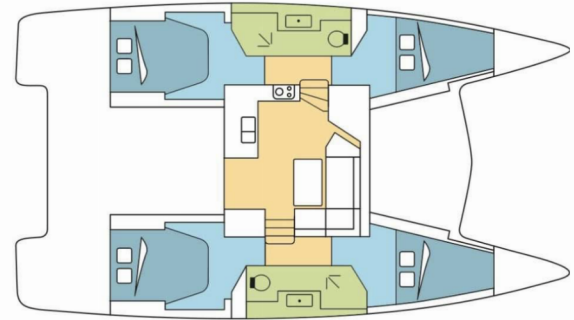

FONTAINE PAJOT LUCIA 40

Kinara

Die Katamaran Fontaine Pajot Lucia 40 „Kinara“, gebaut im Jahr 2017, ist im Phuket, Yacht Haven Marina, - Thailand festgemacht. Die Yacht verfügt über 4 Kabinen, bietet Platz für 8 + 2 Personen und hat 2 Toiletten/Duschen.

Kinara

Produktionsjahr

2017

Länge

11.73 m

Cabins

4

Kojen

8 + 2

WC/Dusche

2

STANDARD-YACHTAUSSTATTUNG

Bordküche

Kühlschrank, Tiefkühlfach

Deckausrüstung

Außenborder (9.9HP), Beiboot, Bimini Top, Davit, Elektrische Ankerwinde, Heckdusche