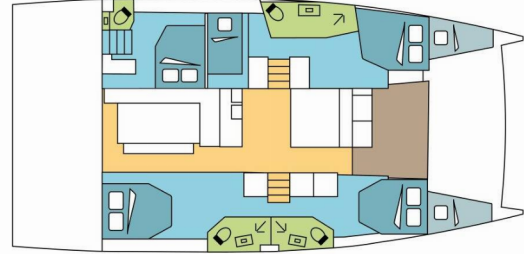

# BALI 4.6

TERMEN

Die Katamaran Bali 4.6 „TERMEN“, gebaut im Jahr 2024, ist im Seychelles, Praslin, - Seychellen festgemacht. Die Yacht verfügt über 5 + 2 Kabinen, bietet Platz für 10 + 2 Personen und hat 4 Toiletten/Duschen.