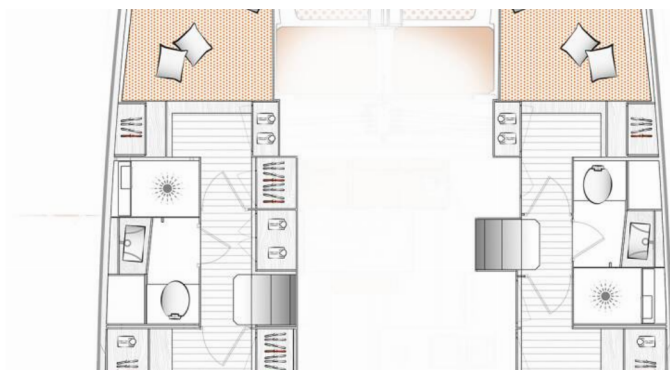

PRICE / WEEKS

05.12. - 12.12.2026

3.472 € ~~4.340 €~~

12.12. - 19.12.2026

3.472 € ~~4.340 €~~

19.12. - 26.12.2026

3.472 € ~~4.340 €~~

WEB

najachty.pl

TELEFON

+48 882 071 532

E-MAIL

biuro@najachty.pl

NAJACHTY

ul. Pi. Świętej Małgorzaty 1-2/42B, 58-100, Świdnica, Polen