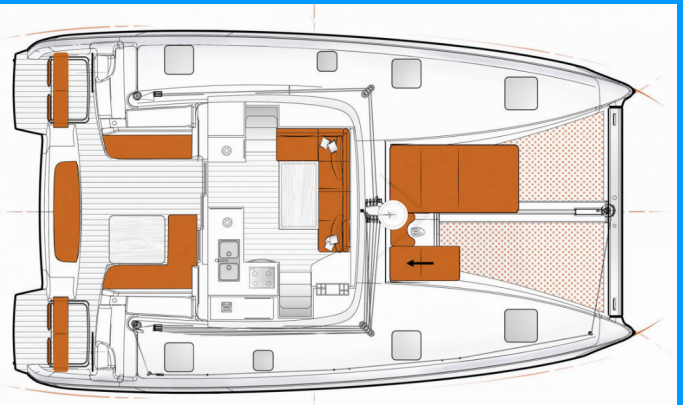

EXCESS 11

Kale I

Die Katamaran Excess 11 „Kale I“, gebaut im Jahr 2023, ist im Göcek/D-Marin, - Türkei festgemacht. Die Yacht verfügt über 4 + 2 Kabinen, bietet Platz für 8 + 2 Personen und hat 2 + 1 Toiletten/Duschen.

Name

Kale I

Produktionsjahr

2023

Länge

11.42 m

Cabins

4 + 2