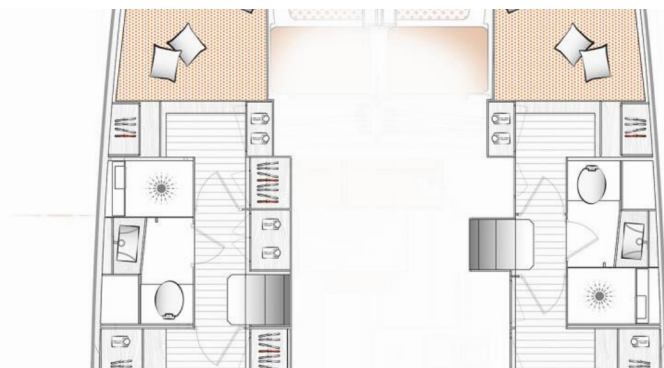

PRICE / WEEKS

25.04. - 02.05.2026 2.368 € ~~2.960 €~~	02.05. - 09.05.2026 Gebucht	09.05. - 16.05.2026 3.136 € ~~3.920 €~~	16.05. - 23.05.2026 Gebucht
24.05. - 30.05.2026 Gebucht	30.05. - 06.06.2026 Gebucht	06.06. - 13.06.2026 4.144 € ~~5.180 €~~	13.06. - 20.06.2026 4.144 € ~~5.180 €~~
20.06. - 27.06.2026 4.304 € ~~5.380 €~~	27.06. - 04.07.2026 4.304 € ~~5.380 €~~	04.07. - 11.07.2026 4.304 € ~~5.380 €~~	11.07. - 18.07.2026 4.304 € ~~5.380 €~~
18.07. - 25.07.2026 4.304 € ~~5.380 €~~	25.07. - 01.08.2026 4.304 € ~~5.380 €~~	01.08. - 15.08.2026 Gebucht	15.08. - 22.08.2026 4.624 € ~~5.780 €~~
22.08. - 29.08.2026 Gebucht	29.08. - 05.09.2026 4.624 € ~~5.780 €~~	05.09. - 12.09.2026 4.784 € ~~5.980 €~~	12.09. - 26.09.2026 Gebucht
26.09. - 03.10.2026 4.848 € ~~6.060 €~~	03.10. - 10.10.2026 4.688 € ~~5.860 €~~	10.10. - 17.10.2026 4.576 € ~~5.720 €~~	17.10. - 24.10.2026 4.416 € ~~5.520 €~~
24.10. - 31.10.2026 4.176 € ~~5.220 €~~	31.10. - 07.11.2026 3.472 € ~~4.340 €~~		

WEB

najachty.pl

TELEFON

+48 882 071 532

E-MAIL

biuro@najachty.pl

NAJACHTY

ul. Pi. Świętej Małgorzaty 1-2/42B, 58-100, Świdnica, Polen