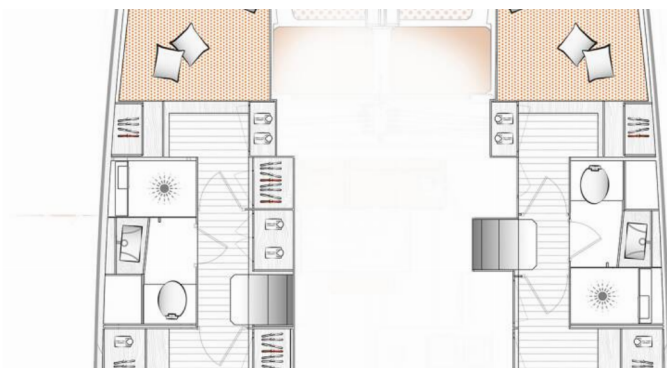

PRICE / WEEKS

16.05. - 23.05.2026 Gebucht	24.05. - 30.05.2026 Gebucht	30.05. - 06.06.2026 Gebucht	06.06. - 13.06.2026 4.144 € ~~5.180 €~~
13.06. - 20.06.2026 4.144 € ~~5.180 €~~	20.06. - 27.06.2026 4.304 € ~~5.380 €~~	27.06. - 04.07.2026 4.304 € ~~5.380 €~~	04.07. - 11.07.2026 4.144 € ~~5.180 €~~
11.07. - 18.07.2026 4.144 € ~~5.180 €~~	18.07. - 25.07.2026 4.304 € ~~5.380 €~~	25.07. - 01.08.2026 4.304 € ~~5.380 €~~	01.08. - 15.08.2026 Gebucht
15.08. - 22.08.2026 In Option	22.08. - 29.08.2026 Gebucht	29.08. - 05.09.2026 4.464 € ~~5.580 €~~	05.09. - 12.09.2026 4.784 € ~~5.980 €~~
12.09. - 26.09.2026 Gebucht	26.09. - 03.10.2026 4.848 € ~~6.060 €~~	03.10. - 10.10.2026 4.528 € ~~5.660 €~~	10.10. - 17.10.2026 4.336 € ~~5.420 €~~
17.10. - 24.10.2026 4.176 € ~~5.220 €~~	24.10. - 31.10.2026 3.936 € ~~4.920 €~~	31.10. - 07.11.2026 3.472 € ~~4.340 €~~	07.11. - 14.11.2026 3.472 € ~~4.340 €~~
14.11. - 21.11.2026 3.472 € ~~4.340 €~~	21.11. - 28.11.2026 3.472 € ~~4.340 €~~	28.11. - 05.12.2026 3.472 € ~~4.340 €~~	

WEB

najachty.pl

TELEFON

+48 882 071 532

E-MAIL

biuro@najachty.pl

NAJACHTY

ul. Pi. Świętej Małgorzaty 1-2/42B, 58-100, Świdnica, Polen