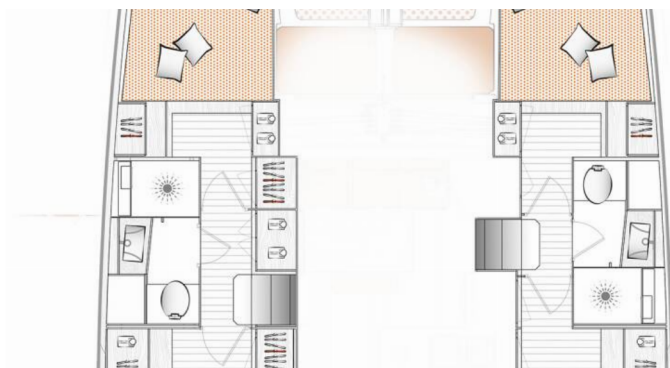

PRICE / WEEKS

07.11. - 14.11.2026

3.472 € ~~4.340 €~~

14.11. - 21.11.2026

3.472 € ~~4.340 €~~

21.11. - 28.11.2026

3.472 € ~~4.340 €~~

28.11. - 05.12.2026

3.472 € ~~4.340 €~~

05.12. - 12.12.2026

3.472 € ~~4.340 €~~

12.12. - 19.12.2026

3.472 € ~~4.340 €~~

19.12. - 26.12.2026

3.472 € ~~4.340 €~~

WEB

najachty.pl

TELEFON

+48 882 071 532

E-MAIL

biuro@najachty.pl

NAJACHTY

ul. Pi. Świętej Małgorzaty 1-2/42B, 58-100, Świdnica, Polen