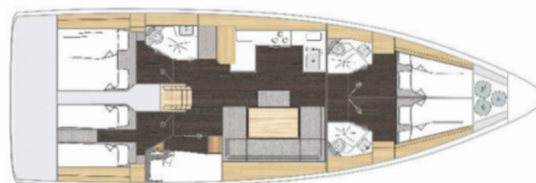

BAVARIA C46

Lady Andaman

Die Segelyacht Bavaria C46 „Lady Andaman“, gebaut im Jahr 2024, ist im Phuket, Yacht Haven Marina, - Thailand festgemacht. Die Yacht verfügt über 5 Kabinen, bietet Platz für 10 Personen und hat 3 Toiletten/Duschen.

Lady Andaman

Produktionsjahr

2024

Länge

14.50 m

Cabins

5

Kojen