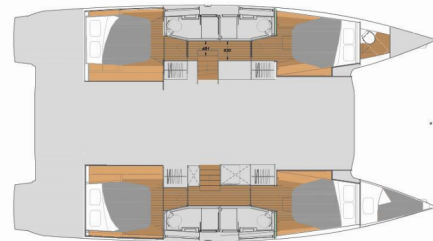

# FONTAINE PAJOT ELBA 45

Alternate Current

Die Katamaran Fontaine Pajot Elba 45 „Alternate Current“, gebaut im Jahr 2024, ist im BVI, Tortola, Ritter House Marina, - Britische Jungferninseln (BVI) festgemacht. Die Yacht verfügt über 4 Kabinen, bietet Platz für 8 Personen und hat 4 Toiletten/Duschen.