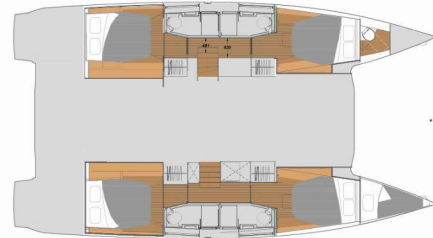

FONTAINE PAJOT ELBA 45

Alternate Current

Die Katamaran Fontaine Pajot Elba 45 „Alternate Current“, gebaut im Jahr 2024, ist im BVI, Tortola, Ritter House Marina, - Britische Jungferninseln (BVI) festgemacht. Die Yacht verfügt über 4 Kabinen, bietet Platz für 8 Personen und hat 4 Toiletten/Duschen.