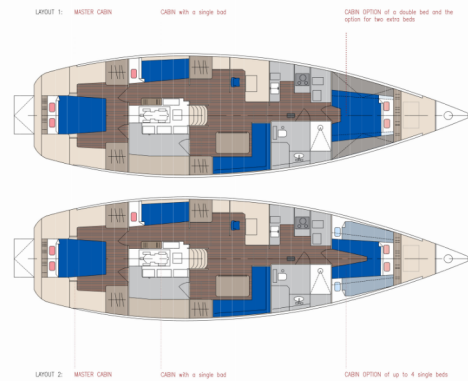

DOLPHIN 50

Amica

Die Segelyacht Dolphin 50 „Amica“, gebaut im Jahr 2003, ist im Luka Punat, - Kroatien festgemacht. Die Yacht verfügt über 2 Kabinen, bietet Platz für 6 + 1 Personen und hat 1 Toiletten/Duschen.

Amica

Produktionsjahr

2003

Länge

14.90 m

Cabins

2

Kojes