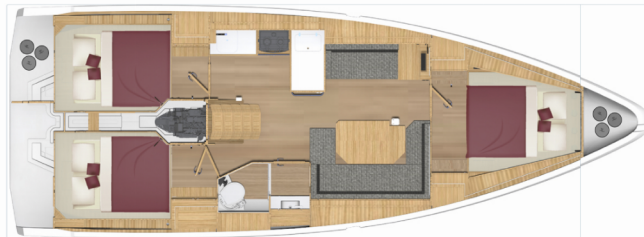

BAVARIA C38

Black Pearl

Die Segelyacht Bavaria C38 „Black Pearl“, gebaut im Jahr 2024, ist im Marseille, Corbières Port Services, - Frankreich festgemacht. Die Yacht verfügt über 3 Kabinen, bietet Platz für 6 + 2 Personen und hat 1 Toiletten/Duschen.