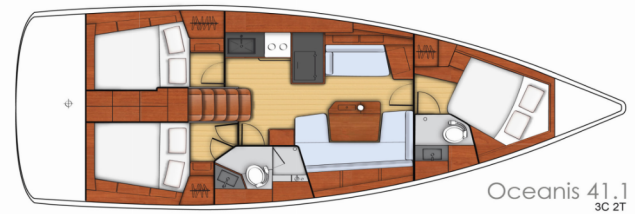

OCEANIS 41.1

Theresa

Die Segelyacht Oceanis 41.1 „Theresa“, gebaut im Jahr 2019, ist im Sicily, Portorosa, - Italien festgemacht. Die Yacht verfügt über 3 Kabinen, bietet Platz für 6 + 2 Personen und hat 2 Toiletten/Duschen.