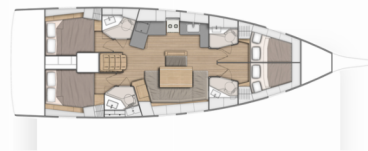

OCEANIS 46.1

Elisa

Die Segelyacht Oceanis 46.1 „Elisa“, gebaut im Jahr 2019, ist im Procida, - Italien festgemacht. Die Yacht verfügt über 4 Kabinen, bietet Platz für 8 + 2 Personen und hat 4 Toiletten/Duschen.