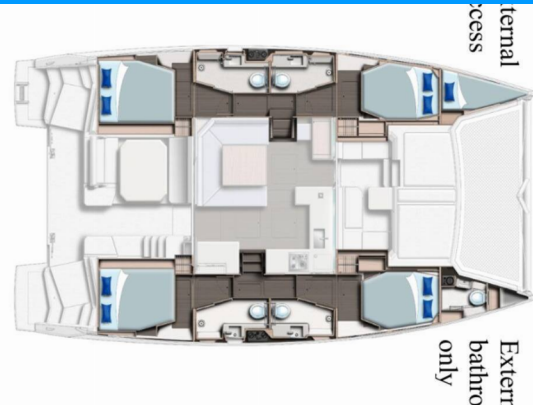

LEOPARD 45

Prince Laurence

Die Katamaran Leopard 45 „Prince Laurence“, gebaut im Jahr 2019, ist im Sicily, Portorosa, - Italien festgemacht. Die Yacht verfügt über 4 + 1 Kabinen, bietet Platz für 8 + 2 + 1 Personen und hat 4 + 1 Toiletten/Duschen.

Prince Laurence

Produktionsjahr

2019

Länge

13.72 m

Cabins

4 + 1

Kojes