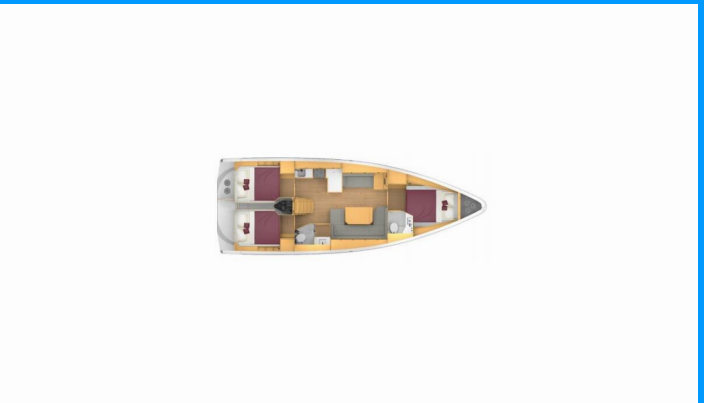

BAVARIA C42

Selene

Die Segelyacht Bavaria C42 „Selene“, gebaut im Jahr 2024, ist im Fethiye, Ece Saray Marina Resort, - Türkei festgemacht. Die Yacht verfügt über 3 Kabinen, bietet Platz für 6 + 2 Personen und hat 2 Toiletten/Duschen.

Selene

Produktionsjahr

2024

Länge

12.40 m

Cabins

3

Kojen

6 + 2

WC/Dusche

2

STANDARD-YACHTAUSSTATTUNG

Bordküche	Kühlschrank, Warmes Wasser
Deckausrüstung	Anker mit Kette (16 kg; 90 m x 8 mm), Außenborder, Badeplattform, Beiboot, Bimini Top, Elektrische Ankerwinde (1000 W), Gangway, Heckdusche, Kette Klau, Sprayhood
Interieur	Barometer, Thermometer, Verwandelbarer Tisch im Salon
Komfort	Cockpit Kissen
Navigation	Autopilot (B&G), Bugstrahlruder, GPS Kartenplotter - Cockpit (B&G Zeus ³ 7"), Hafenhandbuch, Seekarten und nautische Reiseführer, Wind/Geschwindigkeits/Tiefeninstrumente
Sicherheitsausrüstung	Automatische Schwimmweste, Kinderschwimmweste, Rettungsinsel (for 8 person), UKW Funk (B&G V60)
Yachtelektrik	Heizung, Inverter (300 W; 12V DC-220V AC), Ladegerät (220V), Solar Panel (860 Watt)