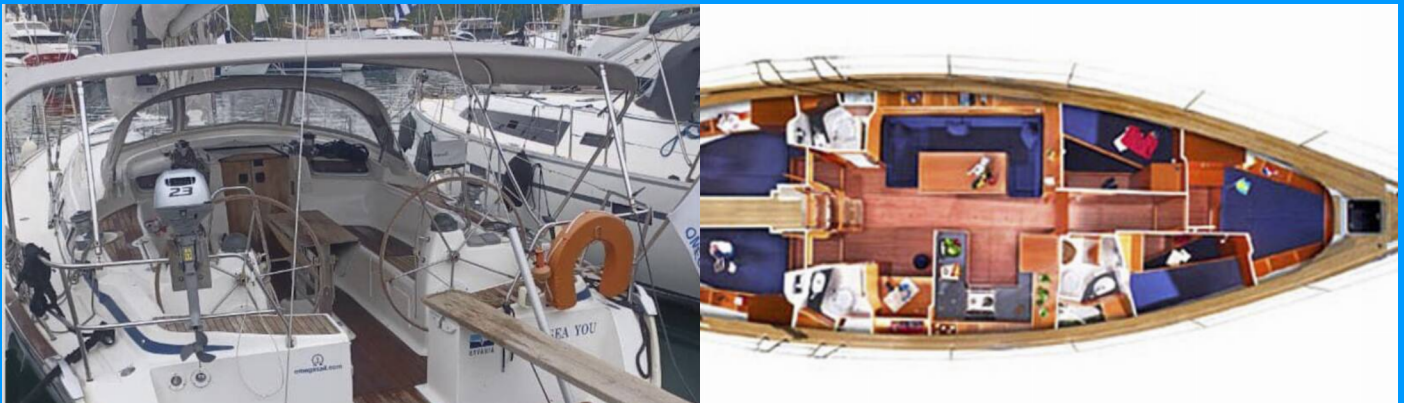

BAVARIA 51 CRUISER

Sea You

Die Segelyacht Bavaria 51 Cruiser „Sea You“, gebaut im Jahr 2010, ist im Corfu, Gouvia Marina, Korfu - Griechenland festgemacht. Die Yacht verfügt über 5 Kabinen, bietet Platz für 10 Personen und hat 3 Toiletten/Duschen.

Sea You

Produktionsjahr

2010

Länge

14.99 m

Cabins

5

Kojen

10

WC/Dusche

3

STANDARD-YACHTAUSSTATTUNG

Bordküche

Backofen, Gasflasche, Herd, Kühlbox, Kühlschrank, Pantryausrüstung, Warmes Wasser

Deckausrüstung

Außenborder, Badeleiter, Beiboot, Bimini Top, Bootsmannstuhl, Cockpittisch, Elektrische Ankerwinde, Gangway, Hauptanker, Hauptdeck Kompass, Heckdusche, Sprayhood