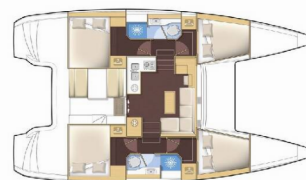

LAGOON 39

Joy One

Die Katamaran Lagoon 39 „Joy One“, gebaut im Jahr 2014, ist im Fethiye, Ece Saray Marina Resort, - Türkei festgemacht. Die Yacht verfügt über 4 Kabinen, bietet Platz für 8 + 2 Personen und hat 4 Toiletten/Duschen.

Joy One

Produktionsjahr

2014

Länge

11.74 m

Cabins

4

Kojen