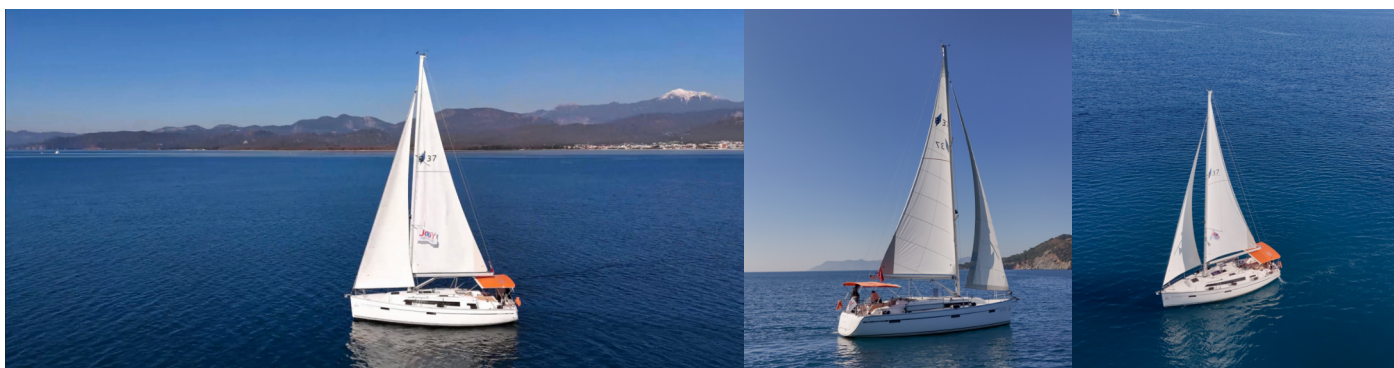

PRICE / WEEKS

25.04. - 02.05.2026 1.828 € ~~2.150 €~~	02.05. - 09.05.2026 2.150 €	09.05. - 16.05.2026 Gebucht	16.05. - 23.05.2026 2.150 €
23.05. - 30.05.2026 2.150 €	30.05. - 06.06.2026 2.500 €	06.06. - 13.06.2026 2.500 €	13.06. - 20.06.2026 2.500 €
20.06. - 27.06.2026 2.500 €	27.06. - 04.07.2026 2.380 €	04.07. - 11.07.2026 2.380 €	11.07. - 18.07.2026 2.380 €
18.07. - 25.07.2026 2.380 €	25.07. - 01.08.2026 2.500 €	01.08. - 08.08.2026 2.500 €	08.08. - 15.08.2026 2.500 €
15.08. - 22.08.2026 2.500 €	22.08. - 29.08.2026 2.500 €	29.08. - 05.09.2026 2.640 €	05.09. - 12.09.2026 2.640 €
12.09. - 19.09.2026 2.640 €	19.09. - 26.09.2026 2.640 €	26.09. - 03.10.2026 2.640 €	03.10. - 10.10.2026 2.640 €
10.10. - 17.10.2026 2.380 €	17.10. - 24.10.2026 2.380 €	24.10. - 31.10.2026 2.380 €	31.10. - 07.11.2026 2.380 €

WEB

najachty.pl

TELEFON

+48 882 071 532

E-MAIL

biuro@najachty.pl

NAJACHTY

ul. Pi. Świętej Małgorzaty 1-2/42B, 58-100, Świdnica, Polen