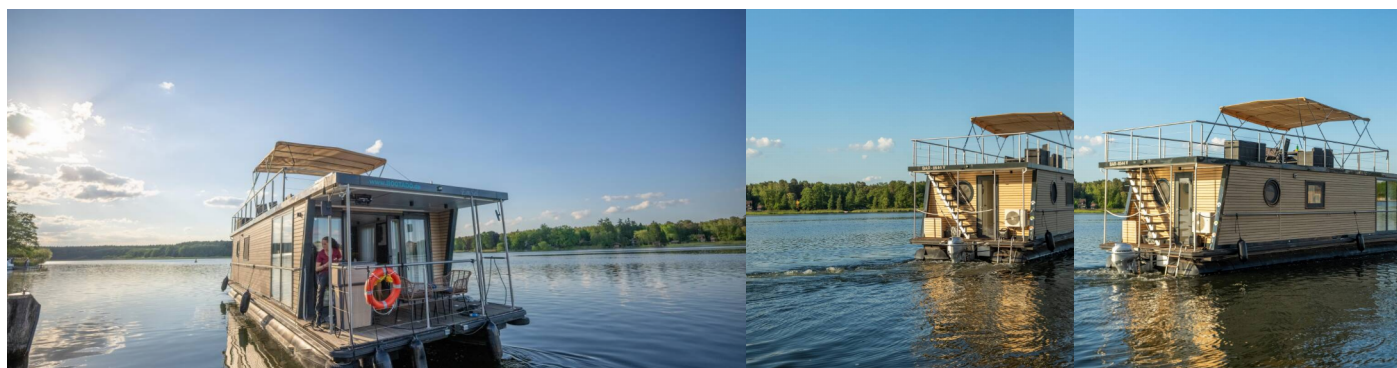

PRICE / WEEKS

21.05. - 26.05.2026

Gebucht

27.05. - 03.06.2026

Gebucht

06.06. - 20.06.2026

Gebucht

20.06. - 27.06.2026

Gebucht

29.06. - 06.07.2026

Gebucht

06.07. - 18.07.2026

Gebucht

18.07. - 25.07.2026

Gebucht

25.07. - 01.08.2026

Gebucht

21.08. - 24.08.2026

Gebucht

02.09. - 09.09.2026

Gebucht

WEB

najachty.pl

TELEFON

+48 882 071 532

E-MAIL

biuro@najachty.pl

NAJACHTY

ul. Pi. Świętej Małgorzaty 1-2/42B, 58-100, Świdnica, Polen