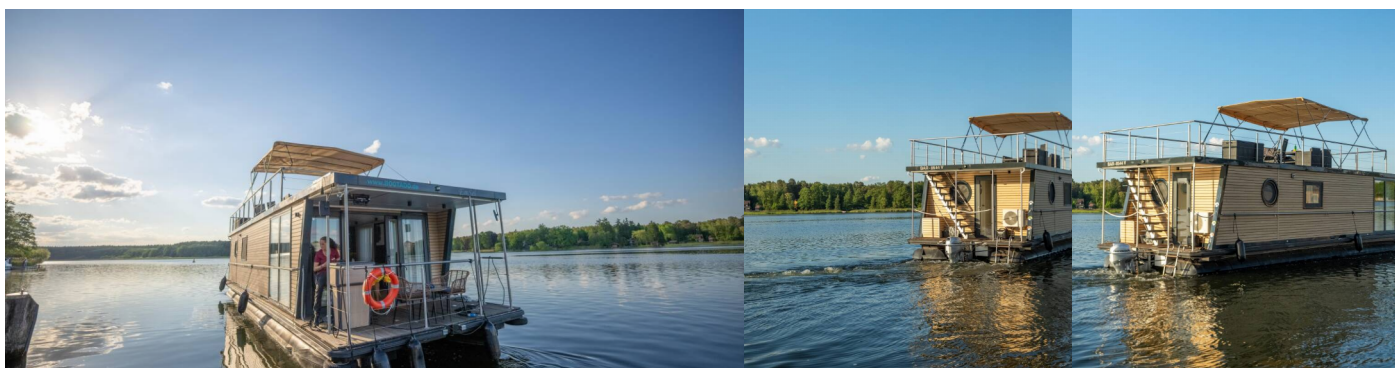

PRICE / WEEKS

15.05. - 16.05.2026

Gebucht

21.05. - 26.05.2026

Gebucht

27.05. - 03.06.2026

Gebucht

06.06. - 20.06.2026

Gebucht

20.06. - 27.06.2026

Gebucht

29.06. - 06.07.2026

Gebucht

06.07. - 18.07.2026

Gebucht

18.07. - 25.07.2026

Gebucht

25.07. - 01.08.2026

Gebucht

21.08. - 24.08.2026

Gebucht

02.09. - 09.09.2026

Gebucht

01.11. - 31.03.2027

Gebucht

WEB

najachty.pl

TELEFON

+48 882 071 532

E-MAIL

biuro@najachty.pl

NAJACHTY

ul. Pi. Świętej Małgorzaty 1-2/42B, 58-100, Świdnica, Polen