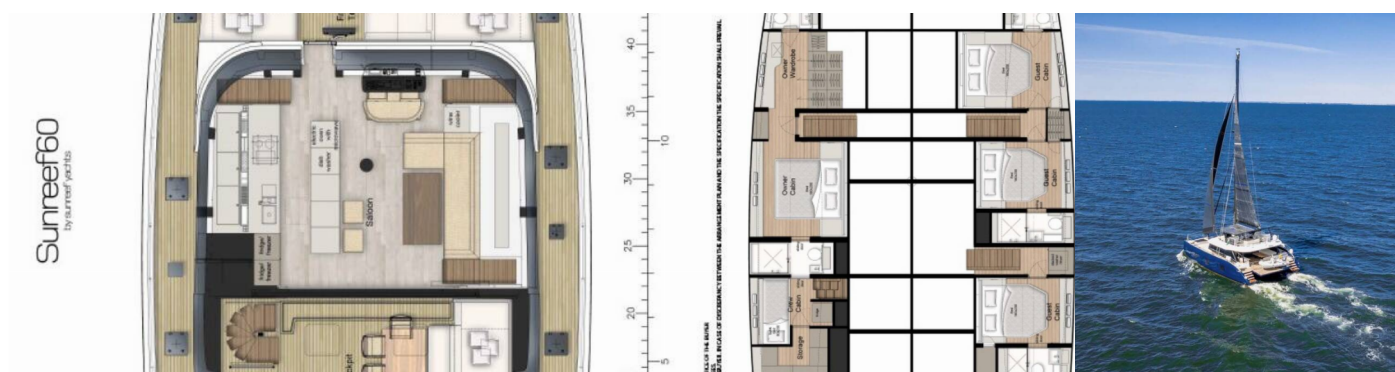

PRICE / WEEKS

25.04. - 02.05.2026 31.640 €	02.05. - 09.05.2026 26.894 € ~~31.640 €~~	09.05. - 16.05.2026 26.894 € ~~31.640 €~~	16.05. - 23.05.2026 31.640 €
23.05. - 13.06.2026 Gebucht	13.06. - 20.06.2026 44.353 €	21.06. - 28.06.2026 Gebucht	29.06. - 06.07.2026 Gebucht
06.07. - 07.07.2026 Gebucht	11.07. - 18.07.2026 In Option	18.07. - 25.07.2026 In Option	30.07. - 31.07.2026 Gebucht
01.08. - 02.08.2026 Gebucht	07.08. - 08.08.2026 Gebucht	08.08. - 15.08.2026 48.025 €	16.08. - 23.08.2026 Gebucht
30.08. - 31.08.2026 Gebucht	09.09. - 16.09.2026 Gebucht	16.09. - 17.09.2026 Gebucht	19.09. - 26.09.2026 48.025 €
26.09. - 03.10.2026 48.025 €	04.10. - 05.10.2026 Gebucht	10.10. - 17.10.2026 27.120 €	17.10. - 24.10.2026 27.120 €
24.10. - 31.10.2026 27.120 €	31.10. - 07.11.2026 27.120 €		

WEB

najachty.pl

TELEFON

+48 882 071 532

E-MAIL

biuro@najachty.pl

NAJACHTY

ul. Pi. Świętej Małgorzaty 1-2/42B, 58-100, Świdnica, Polen