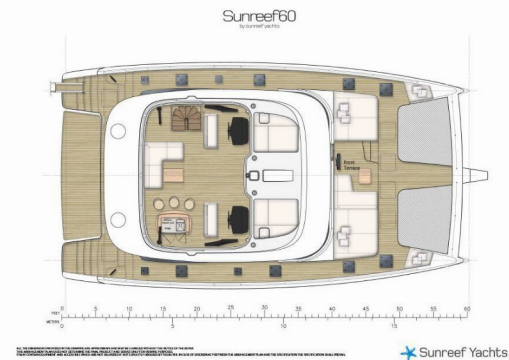

# SUNREEF 60

Dessus

Die Katamaran Sunreef 60 „Dessus“, gebaut im Jahr 2022, ist im Marina Kastela, Split - Kroatien festgemacht. Die Yacht verfügt über 4 + 2 Kabinen, bietet Platz für 8 Personen und hat 4 Toiletten/Duschen.

## YACHT-SPEZIFIKATIONEN

Charterbasis

**Marina Kastela, Kroatien**

Yacht ID

**7671**

Marke

**Sunreef Yachts**

Name

**Dessus**

Produktionsjahr

**2022**

Länge

**18.30 m**

Cabins

**4 + 2**

Kojen