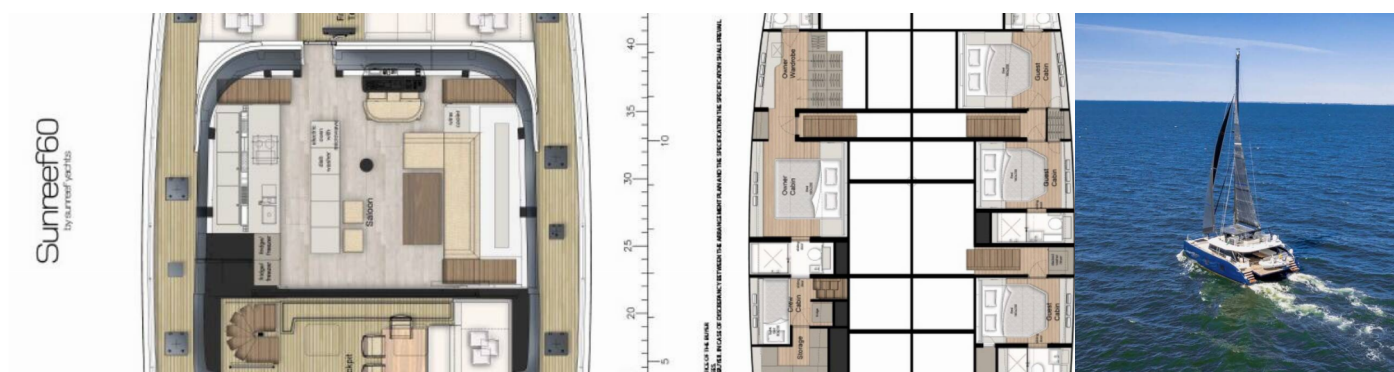

PRICE / WEEKS

20.05. - 13.06.2026 Gebucht	13.06. - 20.06.2026 44.353 €	21.06. - 28.06.2026 Gebucht	29.06. - 06.07.2026 Gebucht
06.07. - 07.07.2026 Gebucht	07.07. - 17.07.2026 Gebucht	17.07. - 18.07.2026 Gebucht	18.07. - 25.07.2026 48.025 €
31.07. - 07.08.2026 Gebucht	07.08. - 08.08.2026 Gebucht	08.08. - 15.08.2026 48.025 €	16.08. - 23.08.2026 Gebucht
30.08. - 31.08.2026 Gebucht	09.09. - 16.09.2026 Gebucht	16.09. - 17.09.2026 Gebucht	19.09. - 26.09.2026 48.025 €
29.09. - 03.10.2026 Gebucht	03.10. - 06.10.2026 Gebucht	10.10. - 17.10.2026 27.120 €	17.10. - 24.10.2026 27.120 €
24.10. - 31.10.2026 27.120 €	31.10. - 07.11.2026 27.120 €	07.11. - 14.11.2026 27.120 €	14.11. - 21.11.2026 27.120 €
21.11. - 28.11.2026 27.120 €	28.11. - 05.12.2026 27.120 €		

WEB

najachty.pl

TELEFON

+48 882 071 532

E-MAIL

biuro@najachty.pl

NAJACHTY

ul. Pi. Świętej Małgorzaty 1-2/42B, 58-100, Świdnica, Polen