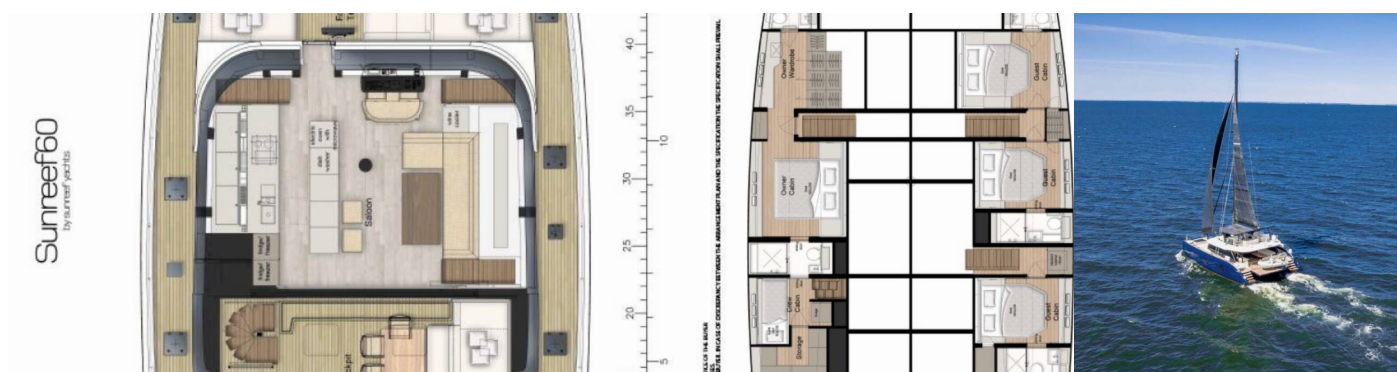

PRICE / WEEKS

07.11. - 14.11.2026

27.120 €

14.11. - 21.11.2026

27.120 €

21.11. - 28.11.2026

27.120 €

28.11. - 05.12.2026

27.120 €

05.12. - 12.12.2026

27.120 €

12.12. - 19.12.2026

27.120 €

19.12. - 26.12.2026

27.120 €

WEB

najachty.pl

TELEFON

+48 882 071 532

E-MAIL

biuro@najachty.pl

NAJACHTY

ul. Pi. Świętej Małgorzaty 1-2/42B, 58-100, Świdnica, Polen