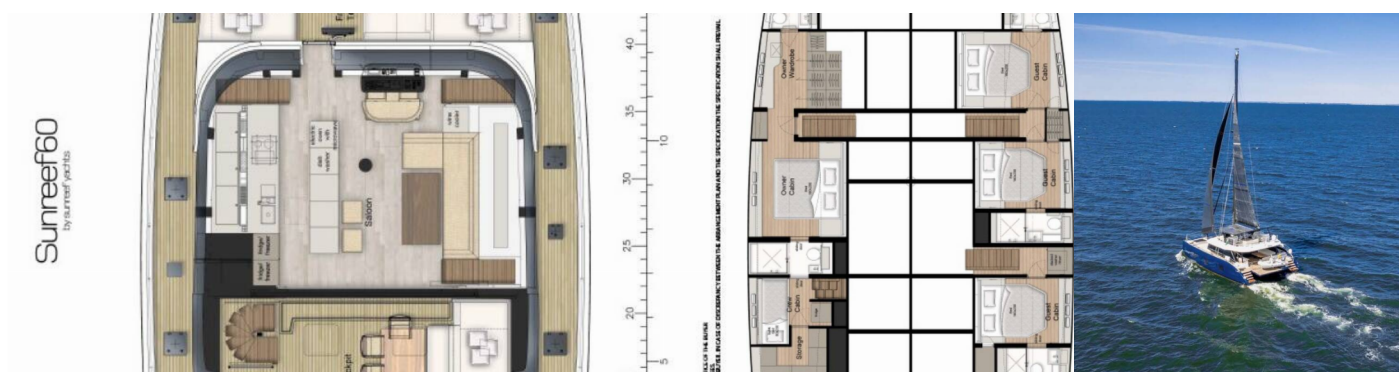

PRICE / WEEKS

05.12. - 12.12.2026

27.120 €

12.12. - 19.12.2026

27.120 €

19.12. - 26.12.2026

27.120 €

WEB

najachty.pl

TELEFON

+48 882 071 532

E-MAIL

biuro@najachty.pl

NAJACHTY

ul. Pi. Świętej Małgorzaty 1-2/42B, 58-100, Świdnica, Polen