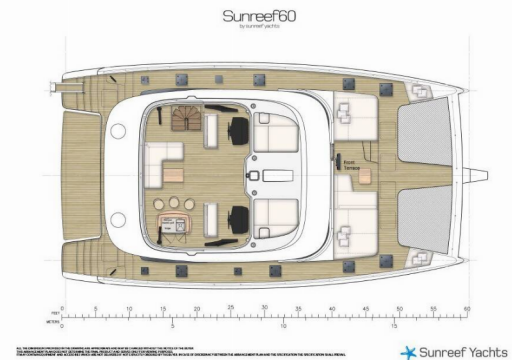

SUNREEF 60

Dessus

Die Katamaran Sunreef 60 „Dessus“, gebaut im Jahr 2022, ist im Marina Kastela, Split - Kroatien festgemacht. Die Yacht verfügt über 4 + 2 Kabinen, bietet Platz für 8 Personen und hat 4 Toiletten/Duschen.

YACHT-SPEZIFIKATIONEN

Charterbasis

Marina Kastela, Kroatien

Yacht ID

7671

Marke

Sunreef Yachts

Name

Dessus

Produktionsjahr

2022

Länge

18.30 m

Cabins

4 + 2

Kojes