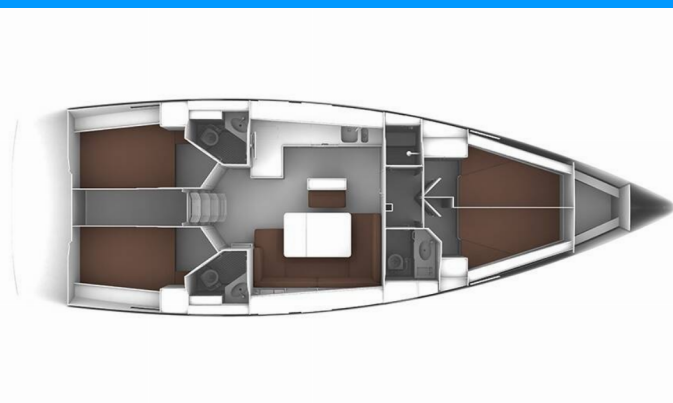

BAVARIA CRUISER 46

MH 51

Die Segelyacht Bavaria Cruiser 46 „MH 51“, gebaut im Jahr 2015, ist im Marina Hramina, Murter, - Kroatien festgemacht. Die Yacht verfügt über 4 Kabinen, bietet Platz für 8 + 1 Personen und hat 3 Toiletten/Duschen.