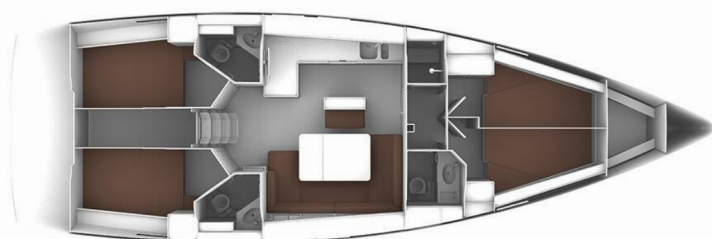

PRICE / WEEKS

05.12. - 12.12.2026 1.700 € ~~2.000 €~~	12.12. - 19.12.2026 1.700 € ~~2.000 €~~	19.12. - 26.12.2026 1.700 € ~~2.000 €~~	02.01. - 09.01.2027 1.700 € ~~2.000 €~~
09.01. - 16.01.2027 1.700 € ~~2.000 €~~	16.01. - 23.01.2027 1.700 € ~~2.000 €~~	23.01. - 30.01.2027 1.700 € ~~2.000 €~~	30.01. - 06.02.2027 1.700 € ~~2.000 €~~
06.02. - 13.02.2027 1.700 € ~~2.000 €~~	13.02. - 20.02.2027 1.700 € ~~2.000 €~~	20.02. - 27.02.2027 1.700 € ~~2.000 €~~	27.02. - 06.03.2027 1.700 € ~~2.000 €~~
06.03. - 13.03.2027 1.700 € ~~2.000 €~~	13.03. - 20.03.2027 1.700 € ~~2.000 €~~	20.03. - 27.03.2027 1.700 € ~~2.000 €~~	27.03. - 03.04.2027 1.700 € ~~2.000 €~~
03.04. - 10.04.2027 In Option	10.04. - 17.04.2027 In Option	17.04. - 24.04.2027 In Option	24.04. - 01.05.2027 3.145 € ~~3.700 €~~
01.05. - 08.05.2027 3.145 € ~~3.700 €~~	08.05. - 15.05.2027 3.145 € ~~3.700 €~~	15.05. - 22.05.2027 3.145 € ~~3.700 €~~	22.05. - 29.05.2027 3.145 € ~~3.700 €~~
29.05. - 05.06.2027 3.315 € ~~3.900 €~~	05.06. - 12.06.2027 3.315 € ~~3.900 €~~	12.06. - 19.06.2027 3.315 € ~~3.900 €~~	19.06. - 26.06.2027 3.315 € ~~3.900 €~~

WEB

najachty.pl

TELEFON

+48 882 071 532

E-MAIL

biuro@najachty.pl

NAJACHTY

ul. Pi. Świętej Małgorzaty 1-2/42B, 58-100, Świdnica, Polen