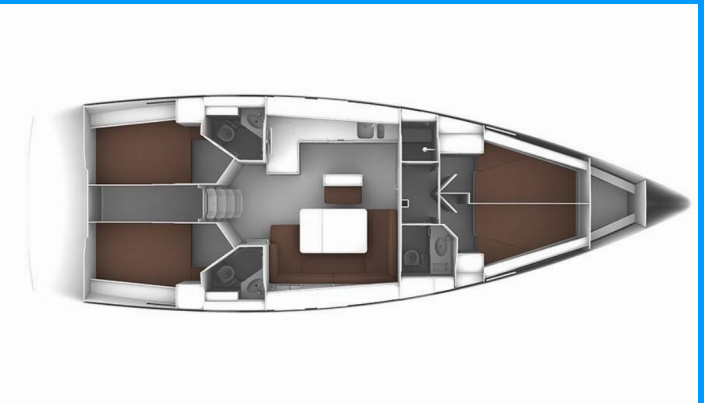

# BAVARIA CRUISER 46

MH 49

Die Segelyacht Bavaria Cruiser 46 „MH 49“, gebaut im Jahr 2015, ist im Marina Hramina, Murter, - Kroatien festgemacht. Die Yacht verfügt über 4 Kabinen, bietet Platz für 8 + 1 Personen und hat 3 Toiletten/Duschen.