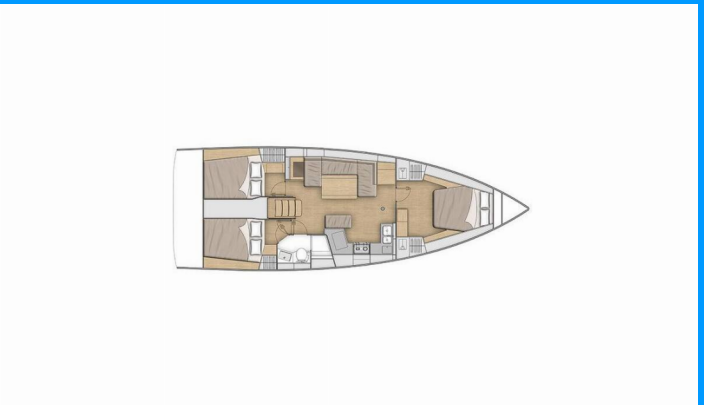

OCEANIS 40.1

Eleftheria

Die Segelyacht Oceanis 40.1 „Eleftheria“, gebaut im Jahr 2024, ist im Rhodos, Mandraki marina, - Griechenland festgemacht.

Die Yacht verfügt über 3 Kabinen, bietet Platz für 6 + 2 Personen und hat 2 Toiletten/Duschen.

YACHT-SPEZIFIKATIONEN

Charterbasis

Rhodos, Mandraki marina, Griechenland

Yacht ID

7598

Marke

Bénéteau

Name

Eleftheria

Produktionsjahr

2024

Länge

12.87 m

Cabins

3

Kojen