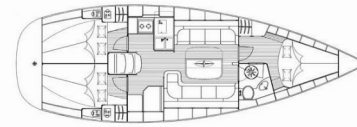

BAVARIA 37 CRUISER

Hespera

Die Segelyacht Bavaria 37 Cruiser „Hespera“, gebaut im Jahr 2007, ist im Corfu, Gouvia Marina, Korfu - Griechenland festgemacht. Die Yacht verfügt über 3 Kabinen, bietet Platz für 6 + 2 Personen und hat 1 Toiletten/Duschen.