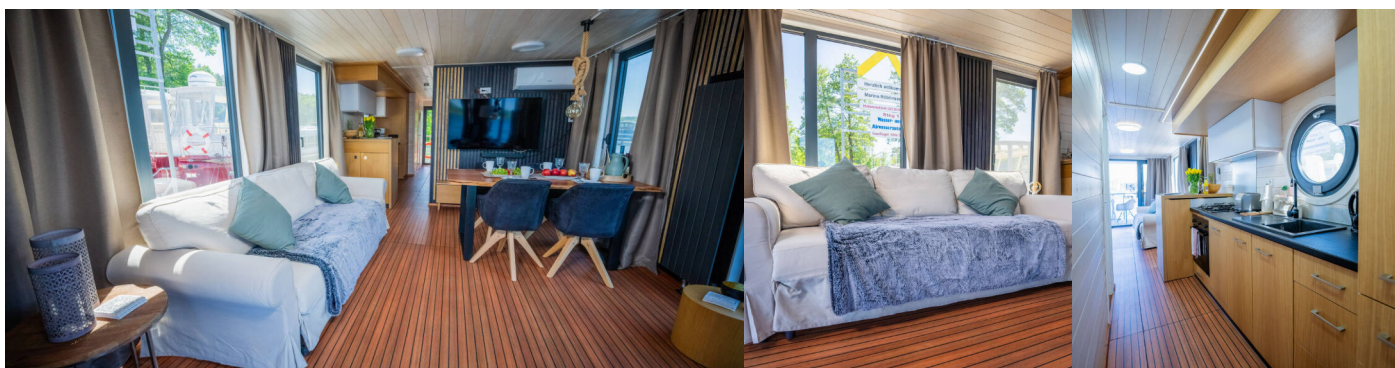

PRICE / WEEKS

08.05. - 11.05.2026 Gebucht	15.05. - 18.05.2026 Gebucht	23.05. - 26.05.2026 Gebucht	29.05. - 01.06.2026 Gebucht
03.06. - 08.06.2026 Gebucht	12.06. - 16.06.2026 Gebucht	19.06. - 23.06.2026 Gebucht	27.06. - 04.07.2026 In Option
04.07. - 11.07.2026 3.069 €	11.07. - 18.07.2026 3.069 €	18.07. - 23.07.2026 Gebucht	25.07. - 01.08.2026 In Option
01.08. - 08.08.2026 Gebucht	08.08. - 15.08.2026 3.289 €	15.08. - 26.08.2026 Gebucht	29.08. - 05.09.2026 2.849 €

WEB

najachty.pl

TELEFON

+48 882 071 532

E-MAIL

biuro@najachty.pl

NAJACHTY

ul. Pi. Świętej Małgorzaty 1-2/42B, 58-100, Świdnica, Polen