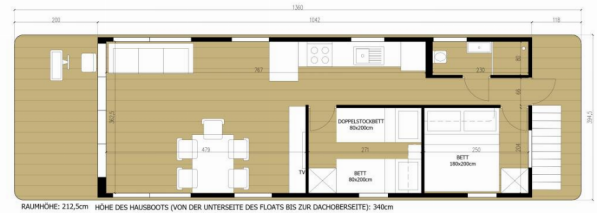

# WOMA D13

front.CHARTERS\_SINGLE\_BOAT\_DESC\_TYPE\_43242759

Roma

**Roma**

Produktionsjahr

**2023**

Länge

**13.70 m**

Cabins

**2**

Kojen