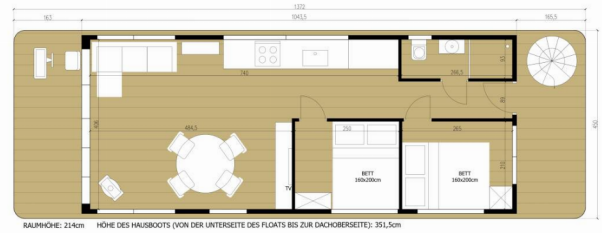

Pina

YACHT-SPEZIFIKATIONEN

Charterbasis

Röblinsee Marina, Deutschland

Yacht ID

7559

Marke

Woma

Name

Pina

Produktionsjahr

2021

Länge

13.70 m

Cabins

2

Kojen

6

WC/Dusche

1

STANDARD-YACHTAUSSTATTUNG

Bordküche

Backofen, Besen und Kehrschaufel, Geschirrhandtuch, Herd, Kaffeemaschine, Kitchen towel, Kühlschrank, Müllsäcke, Pantryausrüstung, Spülmaschine, Tiefkühlfach, Toaster, Warmes Wasser

Deckausrüstung

Außenborder, Badeleiter, Badeplattform, Bimini Top, Decklichter, Deckschrubber (deckbürste), Kunststoff-Eimer (Pütz), Sonnendeck

Interieur

Elektrische Toilette, Innendusche, Kamin, Klobürste, Seife, Toilettenpapier

Komfort

Sonnendeckstühle

Navigation

Bugstrahlruder, Heckstrahlruder

Sicherheitsausrüstung

Fäkalientank (450 L)

Unterhaltung

TV (*SMART TV), Wi-Fi Internet

Yachtelektrik

Heizung, Klimaanlage