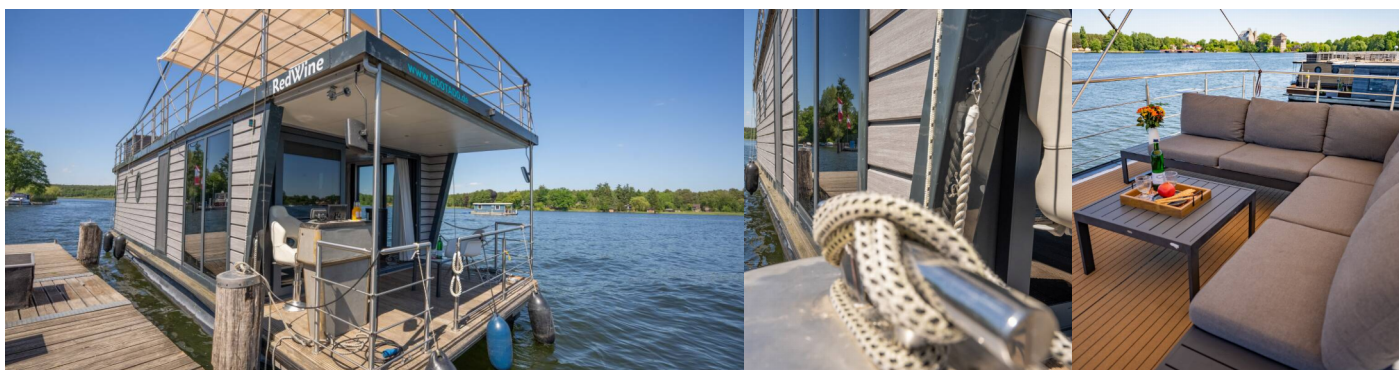

PRICE / WEEKS

18.05. - 23.05.2026

Gebucht

23.05. - 02.06.2026

Gebucht

04.06. - 08.06.2026

Gebucht

08.06. - 15.06.2026

Gebucht

19.06. - 26.06.2026

Gebucht

26.06. - 02.07.2026

Gebucht

08.07. - 13.07.2026

Gebucht

18.07. - 25.07.2026

Gebucht

27.07. - 03.08.2026

Gebucht

15.08. - 22.08.2026

Gebucht

02.09. - 05.09.2026

Gebucht

01.11. - 31.03.2027

Gebucht

WEB

najachty.pl

TELEFON

+48 882 071 532

E-MAIL

biuro@najachty.pl

NAJACHTY

ul. Pi. Świętej Małgorzaty 1-2/42B, 58-100, Świdnica, Polen