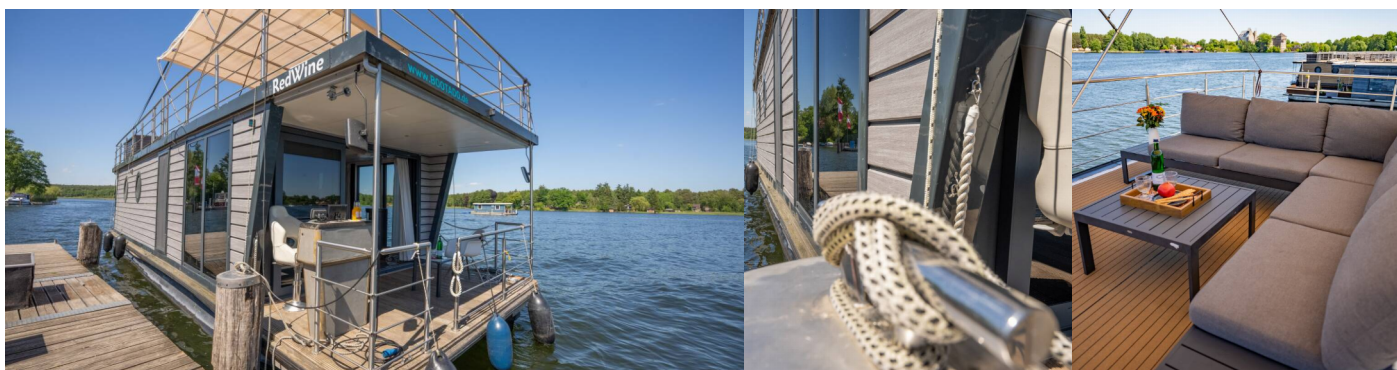

PRICE / WEEKS

01.05. - 04.05.2026

Gebucht

13.05. - 16.05.2026

Gebucht

18.05. - 23.05.2026

Gebucht

23.05. - 02.06.2026

Gebucht

04.06. - 08.06.2026

Gebucht

08.06. - 15.06.2026

Gebucht

19.06. - 26.06.2026

Gebucht

26.06. - 02.07.2026

Gebucht

08.07. - 13.07.2026

Gebucht

18.07. - 25.07.2026

Gebucht

27.07. - 03.08.2026

Gebucht

15.08. - 22.08.2026

Gebucht

02.09. - 05.09.2026

Gebucht

WEB

najachty.pl

TELEFON

+48 882 071 532

E-MAIL

biuro@najachty.pl

NAJACHTY

ul. Pi. Świętej Małgorzaty 1-2/42B, 58-100, Świdnica, Polen