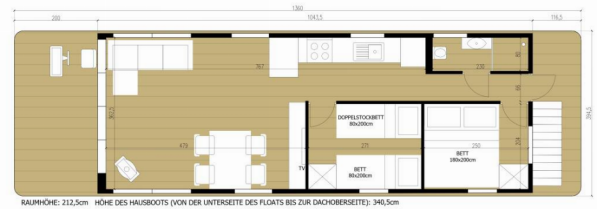

Juno

YACHT-SPEZIFIKATIONEN

Charterbasis

Röblinsee Marina, Deutschland

Yacht ID

7557

Marke

Woma

Name

Juno

Produktionsjahr

2022

Länge

13.70 m

Cabins

2

Kojen

7

WC/Dusche

1

STANDARD-YACHTAUSSTATTUNG

Bordküche	Backofen, Besen und Kehrschaufel, Geschirrhandtuch, Herd, Kaffeemaschine, Kitchen towel, Kühlschrank, Müllsäcke, Pantryausrüstung, Spülmaschine, Tiefkühlfach, Toaster, Warmes Wasser
Deckausrüstung	Außenborder, Badeleiter, Badeplattform, Bimini Top, Decklichter, Deckschrubber (deckbürste), Kunststoff-Eimer (Pütz), Sonnendeck
Interieur	Elektrische Toilette, Innendusche, Kamin, Klobürste, Seife, Toilettenpapier
Komfort	Sonnendeckstühle
Navigation	Bugstrahlruder, Heckstrahlruder
Sicherheitsausrüstung	Fäkalientank (450 L)
Unterhaltung	TV (*SMART TV), Wi-Fi Internet
Yachtelektrik	Heizung, Klimaanlage