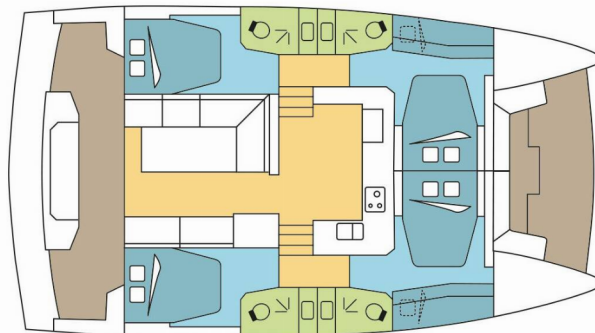

BALI CATSPACE

PERLE BLANCHE

Die Katamaran Bali Catspace „PERLE BLANCHE“, gebaut im Jahr 2024, ist im Dubrovnik, Komolac, ACI Marina Dubrovnik, - Kroatien festgemacht. Die Yacht verfügt über 4 Kabinen, bietet Platz für 8 + 2 Personen und hat 4 Toiletten/Duschen.

PERLE BLANCHE

Produktionsjahr

2024

Länge

12.31 m

Cabins

4

Kojen