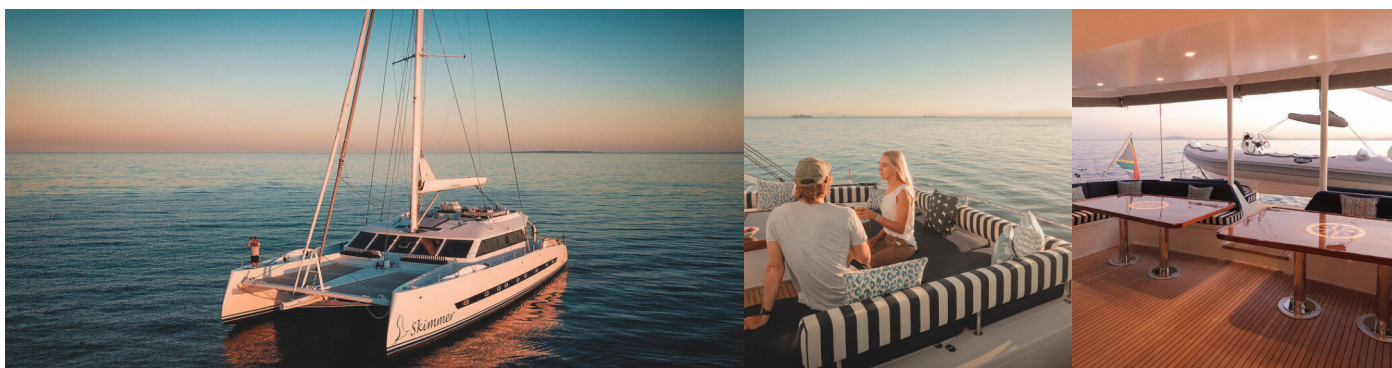

PRICE / WEEKS

16.05. - 23.05.2026 54.880 €	23.05. - 30.05.2026 54.880 €	30.05. - 06.06.2026 59.680 €	13.06. - 20.06.2026 61.600 €
20.06. - 27.06.2026 Gebucht	27.06. - 04.07.2026 66.400 €	06.07. - 12.07.2026 Gebucht	18.07. - 25.07.2026 72.800 €
25.07. - 01.08.2026 72.800 €	02.08. - 09.08.2026 Gebucht	15.08. - 22.08.2026 72.800 €	22.08. - 29.08.2026 72.800 €
29.08. - 05.09.2026 66.400 €	05.09. - 12.09.2026 61.600 €	12.09. - 19.09.2026 61.600 €	19.09. - 26.09.2026 61.600 €
26.09. - 03.10.2026 59.680 €	03.10. - 10.10.2026 54.880 €	10.10. - 17.10.2026 54.880 €	17.10. - 24.10.2026 54.880 €
24.10. - 31.10.2026 54.880 €	31.10. - 07.11.2026 54.880 €	07.11. - 14.11.2026 54.880 €	14.11. - 21.11.2026 54.880 €
21.11. - 28.11.2026 54.880 €			

WEB

najachty.pl

TELEFON

+48 882 071 532

E-MAIL

biuro@najachty.pl

NAJACHTY

ul. Pi. Świętej Małgorzaty 1-2/42B, 58-100, Świdnica, Polen