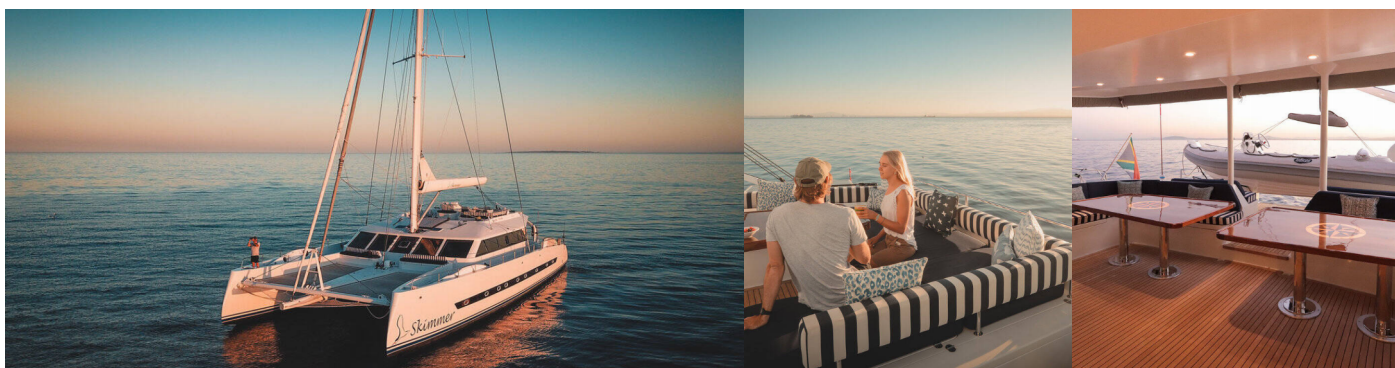

PRICE / WEEKS

07.11. - 14.11.2026

54.880 €

14.11. - 21.11.2026

54.880 €

21.11. - 28.11.2026

54.880 €

WEB

najachty.pl

TELEFON

+48 882 071 532

E-MAIL

biuro@najachty.pl

NAJACHTY

ul. Pi. Świętej Małgorzaty 1-2/42B, 58-100, Świdnica, Polen