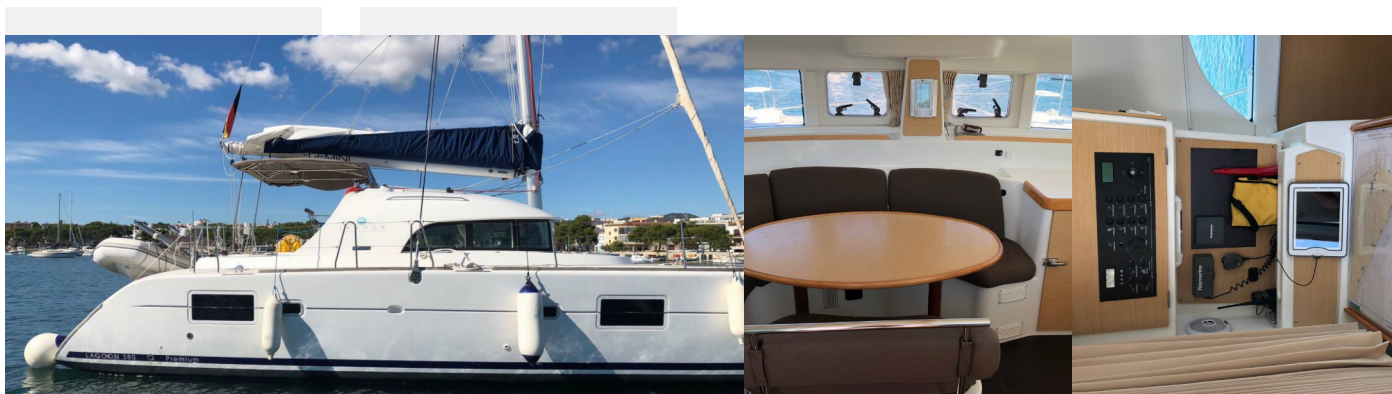

PRICE / WEEKS

05.12. - 12.12.2026 2.830 €	12.12. - 19.12.2026 3.070 €	19.12. - 26.12.2026 3.320 €	26.12. - 02.01.2027 2.913 €
02.01. - 09.01.2027 2.153 €	09.01. - 16.01.2027 2.153 €	16.01. - 23.01.2027 2.153 €	23.01. - 30.01.2027 2.153 €
30.01. - 06.02.2027 2.153 €	06.02. - 13.02.2027 2.153 €	13.02. - 20.02.2027 2.153 €	20.02. - 27.02.2027 2.153 €
27.02. - 06.03.2027 2.142 €	06.03. - 13.03.2027 1.928 € ~~2.142 €~~	13.03. - 20.03.2027 1.928 € ~~2.142 €~~	20.03. - 27.03.2027 1.928 € ~~2.142 €~~
27.03. - 03.04.2027 1.928 € ~~2.142 €~~	03.04. - 10.04.2027 1.928 € ~~2.142 €~~	10.04. - 17.04.2027 2.088 € ~~2.321 €~~	17.04. - 24.04.2027 2.088 € ~~2.321 €~~
24.04. - 01.05.2027 2.674 € ~~2.972 €~~	01.05. - 08.05.2027 2.674 € ~~2.972 €~~	08.05. - 15.05.2027 3.024 € ~~3.360 €~~	15.05. - 22.05.2027 3.137 € ~~3.486 €~~
22.05. - 29.05.2027 3.487 € ~~3.875 €~~	29.05. - 05.06.2027 3.723 € ~~4.137 €~~	05.06. - 12.06.2027 3.723 € ~~4.137 €~~	12.06. - 19.06.2027 3.723 € ~~4.137 €~~

WEB

najachty.pl

TELEFON

+48 882 071 532

E-MAIL

biuro@najachty.pl

NAJACHTY

ul. Pi. Świętej Małgorzaty 1-2/42B, 58-100, Świdnica, Polen