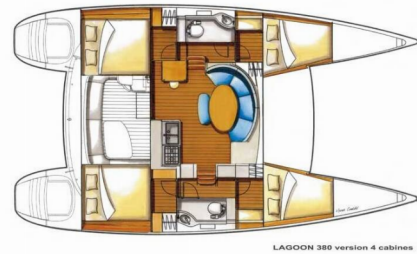

LAGOON 380 S2

Blue Elli

Die Katamaran Lagoon 380 S2 „blue elli“, gebaut im Jahr 2008, ist im Corfu, Gouvia Marina, Korfu - Griechenland festgemacht. Die Yacht verfügt über 4 Kabinen, bietet Platz für 8 Personen und hat 2 Toiletten/Duschen.