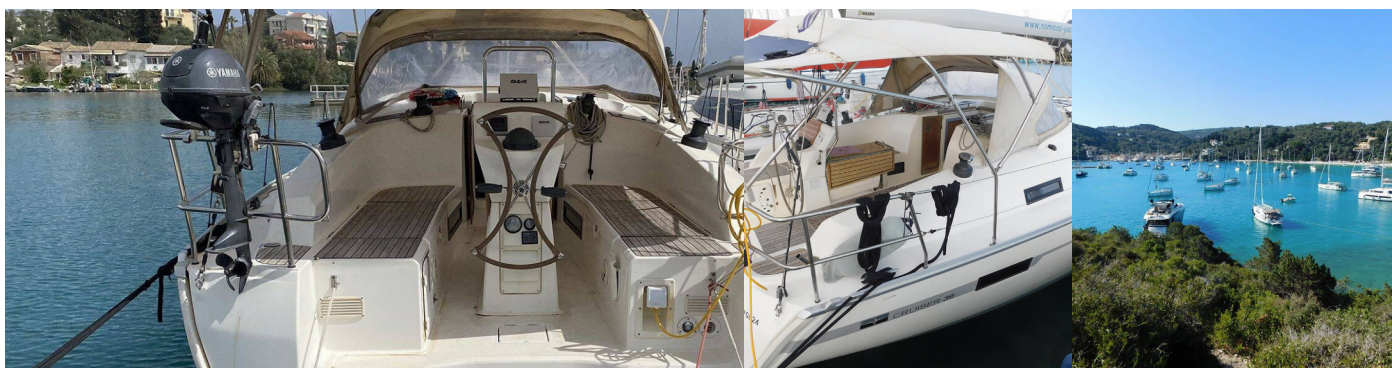

PRICE / WEEKS

25.04. - 02.05.2026 1.800 €	02.05. - 09.05.2026 1.800 €	09.05. - 16.05.2026 1.800 €	16.05. - 23.05.2026 2.000 €
23.05. - 30.05.2026 2.000 €	30.05. - 06.06.2026 2.000 €	06.06. - 13.06.2026 2.000 €	13.06. - 27.06.2026 Gebucht
27.06. - 11.07.2026 Gebucht	11.07. - 18.07.2026 2.000 €	18.07. - 25.07.2026 Gebucht	25.07. - 01.08.2026 2.200 €
01.08. - 08.08.2026 2.200 €	08.08. - 15.08.2026 Gebucht	15.08. - 22.08.2026 2.000 €	22.08. - 29.08.2026 2.000 €
29.08. - 05.09.2026 Gebucht	05.09. - 12.09.2026 Gebucht	12.09. - 19.09.2026 Gebucht	19.09. - 03.10.2026 Gebucht
03.10. - 10.10.2026 1.800 €	10.10. - 17.10.2026 1.800 €	17.10. - 24.10.2026 1.800 €	24.10. - 31.10.2026 1.800 €
31.10. - 07.11.2026 1.800 €			

WEB

najachty.pl

TELEFON

+48 882 071 532

E-MAIL

biuro@najachty.pl

NAJACHTY

ul. Pi. Świętej Małgorzaty 1-2/42B, 58-100, Świdnica, Polen