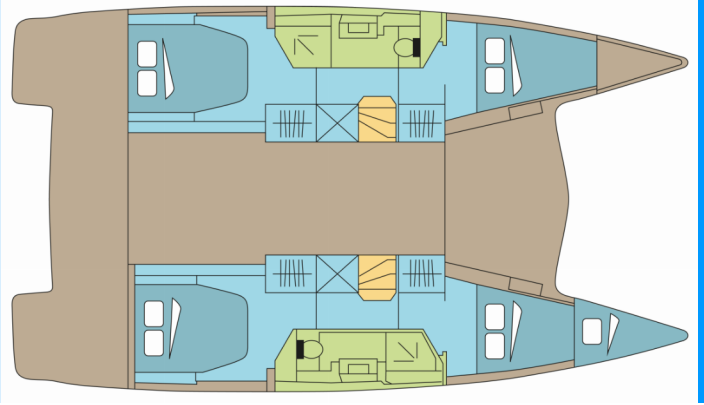

# FONTAINE PAJOT ISLA 40

CALICO

Die Katamaran Fontaine Pajot Isla 40 „CALICO“, gebaut im Jahr 2025, ist im BVI, Hodge's Creek Marina, - Britische Jungferninseln (BVI) festgemacht. Die Yacht verfügt über 4 + 1 Kabinen, bietet Platz für 8 + 2 + 1 Personen und hat 2 Toiletten/Duschen.

**CALICO**

Produktionsjahr

**2025**

Länge

**11.93 m**

Cabins

**4 + 1**

Kojen