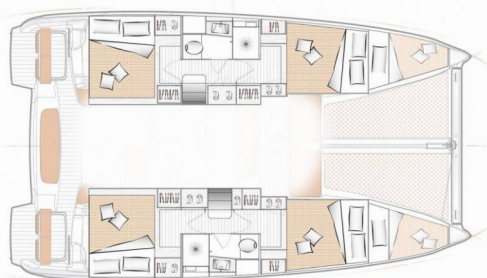

PRICE / WEEKS

02.01. - 09.01.2027 2.520 € ~~2.800 €~~	09.01. - 16.01.2027 2.520 € ~~2.800 €~~	16.01. - 23.01.2027 2.520 € ~~2.800 €~~	23.01. - 30.01.2027 2.520 € ~~2.800 €~~
30.01. - 06.02.2027 2.520 € ~~2.800 €~~	06.02. - 13.02.2027 2.520 € ~~2.800 €~~	13.02. - 20.02.2027 2.520 € ~~2.800 €~~	20.02. - 27.02.2027 2.520 € ~~2.800 €~~
27.02. - 06.03.2027 2.520 € ~~2.800 €~~	06.03. - 13.03.2027 2.520 € ~~2.800 €~~	13.03. - 20.03.2027 2.520 € ~~2.800 €~~	20.03. - 27.03.2027 2.520 € ~~2.800 €~~
27.03. - 03.04.2027 2.520 € ~~2.800 €~~	03.04. - 10.04.2027 2.520 € ~~2.800 €~~	10.04. - 17.04.2027 2.520 € ~~2.800 €~~	17.04. - 24.04.2027 2.520 € ~~2.800 €~~
24.04. - 01.05.2027 3.240 € ~~3.600 €~~	01.05. - 08.05.2027 3.870 € ~~4.300 €~~	08.05. - 15.05.2027 3.870 € ~~4.300 €~~	15.05. - 22.05.2027 3.870 € ~~4.300 €~~
22.05. - 29.05.2027 4.770 € ~~5.300 €~~	29.05. - 05.06.2027 4.770 € ~~5.300 €~~	05.06. - 12.06.2027 4.770 € ~~5.300 €~~	12.06. - 19.06.2027 5.265 € ~~5.850 €~~
19.06. - 26.06.2027 6.030 € ~~6.700 €~~	26.06. - 03.07.2027 6.210 € ~~6.900 €~~		

WEB

najachty.pl

TELEFON

+48 882 071 532

E-MAIL

biuro@najachty.pl

NAJACHTY

ul. Pi. Świętej Małgorzaty 1-2/42B, 58-100, Świdnica, Polen