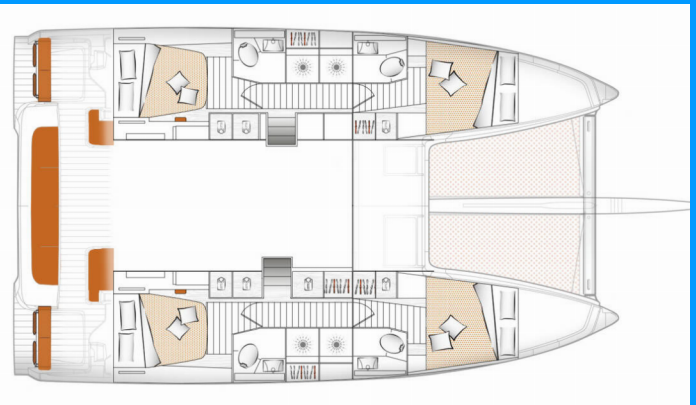

EXCESS 14

Blue Kiss

Die Katamaran Excess 14 „Blue Kiss“, gebaut im Jahr 2024, ist im Dubrovnik, Komolac, ACI Marina Dubrovnik, - Kroatien festgemacht. Die Yacht verfügt über 4 + 2 Kabinen, bietet Platz für 8 + 2 + 2 Personen und hat 4 Toiletten/Duschen.

Blue Kiss

Produktionsjahr

2024

Länge

13.97 m

Cabins

4 + 2

Kojen