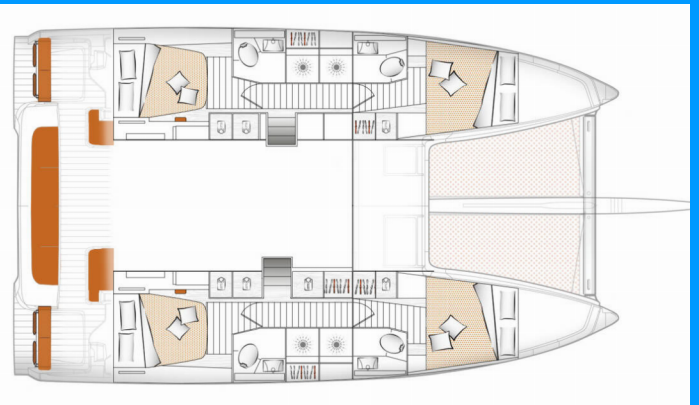

EXCESS 14

Blue Kiss

Die Katamaran Excess 14 „Blue Kiss“, gebaut im Jahr 2024, ist im Dubrovnik, Komolac, ACI Marina Dubrovnik, - Kroatien festgemacht. Die Yacht verfügt über 4 + 2 Kabinen, bietet Platz für 8 + 2 + 2 Personen und hat 4 Toiletten/Duschen.

Blue Kiss

Produktionsjahr

2024

Länge

13.97 m

Cabins

4 + 2

Kojen