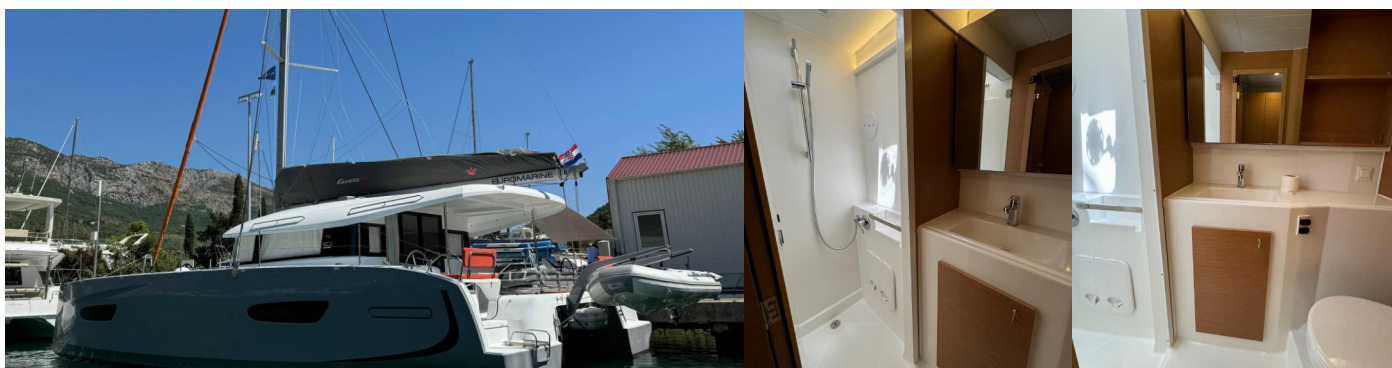

PRICE / WEEKS

16.05. - 23.05.2026 8.064 € ~~8.960 €~~	23.05. - 30.05.2026 8.064 € ~~8.960 €~~	30.05. - 06.06.2026 9.630 € ~~10.700 €~~	06.06. - 13.06.2026 9.630 € ~~10.700 €~~
14.06. - 21.06.2026 Gebucht	01.07. - 11.07.2026 Gebucht	13.07. - 18.07.2026 Gebucht	18.07. - 25.07.2026 11.583 € ~~12.870 €~~
28.07. - 31.07.2026 Gebucht	02.08. - 07.08.2026 Gebucht	08.08. - 15.08.2026 Gebucht	15.08. - 22.08.2026 10.845 € ~~12.050 €~~
22.08. - 29.08.2026 10.845 € ~~12.050 €~~	29.08. - 05.09.2026 Gebucht	05.09. - 12.09.2026 Gebucht	12.09. - 19.09.2026 Gebucht
19.09. - 26.09.2026 Gebucht	26.09. - 03.10.2026 Gebucht	03.10. - 10.10.2026 Gebucht	10.10. - 17.10.2026 Gebucht
17.10. - 24.10.2026 6.935 € ~~7.300 €~~	24.10. - 31.10.2026 6.935 € ~~7.300 €~~	31.10. - 07.11.2026 6.935 € ~~7.300 €~~	07.11. - 14.11.2026 6.935 € ~~7.300 €~~
14.11. - 21.11.2026 6.935 € ~~7.300 €~~	21.11. - 28.11.2026 6.935 € ~~7.300 €~~	28.11. - 05.12.2026 6.935 € ~~7.300 €~~	

WEB

najachty.pl

TELEFON

+48 882 071 532

E-MAIL

biuro@najachty.pl

NAJACHTY

ul. Pi. Świętej Małgorzaty 1-2/42B, 58-100, Świdnica, Polen