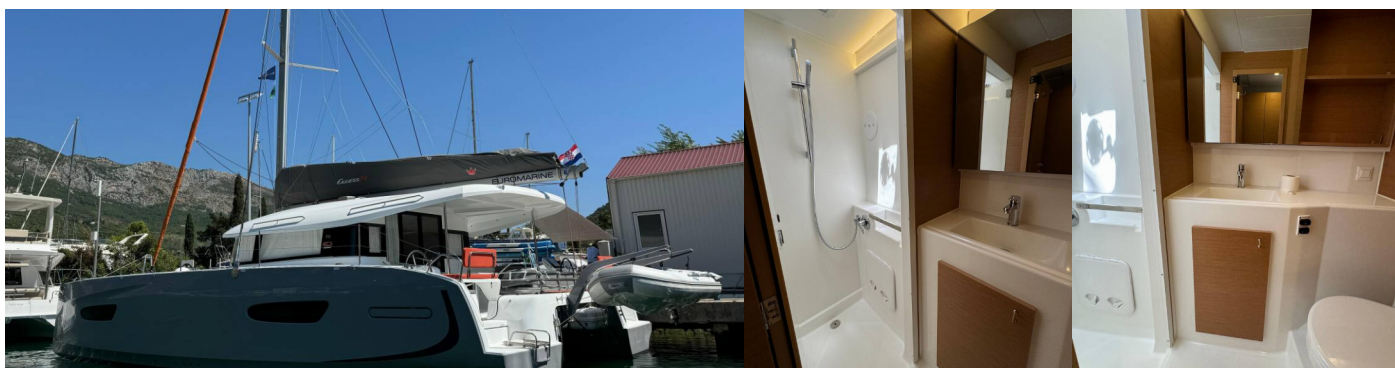

PRICE / WEEKS

25.04. - 02.05.2026 6.570 € ~~7.300 €~~	02.05. - 09.05.2026 8.064 € ~~8.960 €~~	09.05. - 16.05.2026 8.064 € ~~8.960 €~~	16.05. - 23.05.2026 8.064 € ~~8.960 €~~
23.05. - 30.05.2026 8.064 € ~~8.960 €~~	30.05. - 06.06.2026 9.630 € ~~10.700 €~~	06.06. - 13.06.2026 9.630 € ~~10.700 €~~	14.06. - 21.06.2026 Gebucht
01.07. - 11.07.2026 Gebucht	11.07. - 18.07.2026 10.845 € ~~12.050 €~~	18.07. - 25.07.2026 11.583 € ~~12.870 €~~	28.07. - 31.07.2026 Gebucht
02.08. - 07.08.2026 Gebucht	08.08. - 15.08.2026 Gebucht	15.08. - 22.08.2026 10.845 € ~~12.050 €~~	22.08. - 29.08.2026 10.845 € ~~12.050 €~~
29.08. - 05.09.2026 Gebucht	05.09. - 12.09.2026 Gebucht	12.09. - 19.09.2026 Gebucht	19.09. - 26.09.2026 Gebucht
26.09. - 03.10.2026 Gebucht	03.10. - 10.10.2026 Gebucht	10.10. - 17.10.2026 6.935 € ~~7.300 €~~	17.10. - 24.10.2026 6.935 € ~~7.300 €~~
24.10. - 31.10.2026 6.935 € ~~7.300 €~~	31.10. - 07.11.2026 6.935 € ~~7.300 €~~		

WEB

najachty.pl

TELEFON

+48 882 071 532

E-MAIL

biuro@najachty.pl

NAJACHTY

ul. Pi. Świętej Małgorzaty 1-2/42B, 58-100, Świdnica, Polen