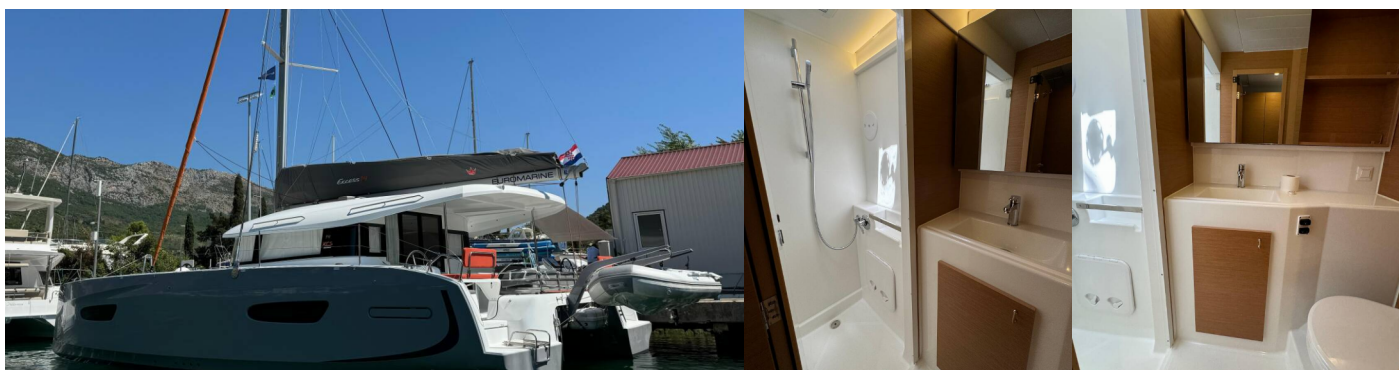

PRICE / WEEKS

05.12. - 12.12.2026

6.935 € ~~7.300 €~~

12.12. - 19.12.2026

6.935 € ~~7.300 €~~

19.12. - 26.12.2026

6.935 € ~~7.300 €~~

26.12. - 02.01.2027

6.935 € ~~7.300 €~~

WEB

najachty.pl

TELEFON

+48 882 071 532

E-MAIL

biuro@najachty.pl

NAJACHTY

ul. Pi. Świętej Małgorzaty 1-2/42B, 58-100, Świdnica, Polen