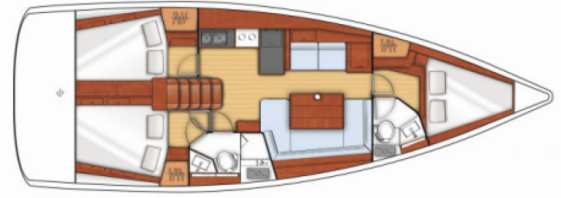

OCEANIS 41

Tina

Die Segelyacht Oceanis 41 „Tina“, gebaut im Jahr 2014, ist im Fethiye, Ece Saray Marina Resort, - Türkei festgemacht. Die Yacht verfügt über 3 Kabinen, bietet Platz für 6 Personen und hat 2 Toiletten/Duschen.

Tina

Produktionsjahr

2014

Länge

12.43 m

Cabins

3

Kojen