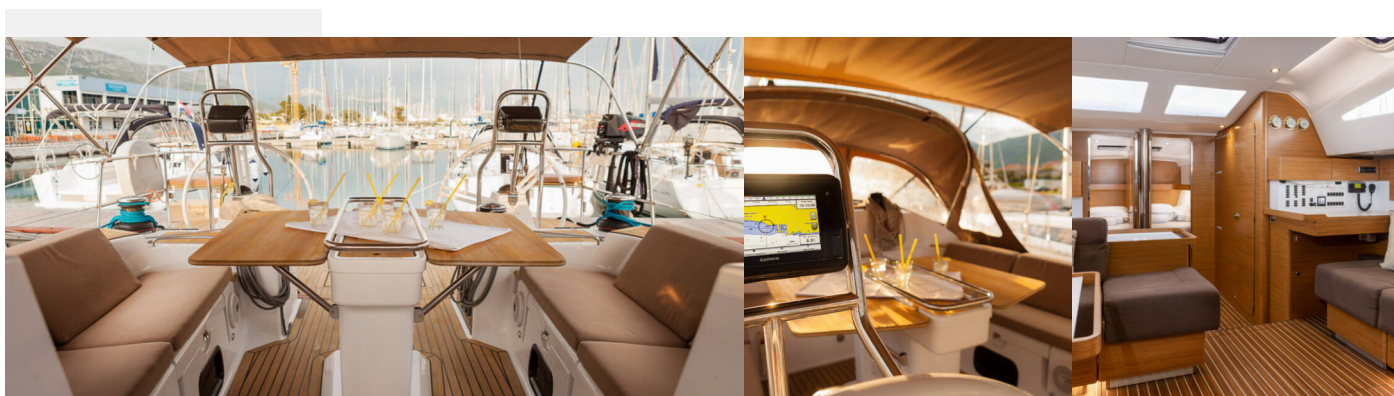

PRICE / WEEKS

16.05. - 23.05.2026 Gebucht	23.05. - 30.05.2026 Gebucht	30.05. - 06.06.2026 Gebucht	06.06. - 13.06.2026 Gebucht
13.06. - 20.06.2026 Gebucht	20.06. - 27.06.2026 Gebucht	27.06. - 04.07.2026 Gebucht	04.07. - 11.07.2026 Gebucht
11.07. - 18.07.2026 Gebucht	18.07. - 25.07.2026 Gebucht	25.07. - 01.08.2026 Gebucht	01.08. - 08.08.2026 Gebucht
08.08. - 15.08.2026 In Option	15.08. - 22.08.2026 Gebucht	22.08. - 29.08.2026 Gebucht	29.08. - 05.09.2026 Gebucht
05.09. - 12.09.2026 Gebucht	12.09. - 19.09.2026 Gebucht	19.09. - 26.09.2026 Gebucht	26.09. - 03.10.2026 Gebucht
03.10. - 10.10.2026 Gebucht	10.10. - 17.10.2026 1.430 € ~~2.200 €~~	17.10. - 24.10.2026 1.430 € ~~2.200 €~~	24.10. - 31.10.2026 1.430 € ~~2.200 €~~
31.10. - 07.11.2026 1.870 € ~~2.200 €~~	07.11. - 14.11.2026 2.200 €	14.11. - 21.11.2026 2.200 €	21.11. - 28.11.2026 2.200 €

WEB

najachty.pl

TELEFON

+48 882 071 532

E-MAIL

biuro@najachty.pl

NAJACHTY

ul. Pi. Świętej Małgorzaty 1-2/42B, 58-100, Świdnica, Polen