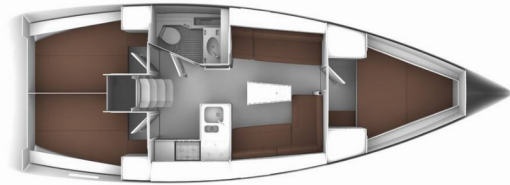

BAVARIA CRUISER 37

Jugo

Die Segelyacht Bavaria Cruiser 37 „Jugo“, gebaut im Jahr 2015, ist im Marina Punat, Krk, Punat (Krk) - Kroatien festgemacht. Die Yacht verfügt über 3 Kabinen, bietet Platz für 6 + 1 Personen und hat 1 Toiletten/Duschen.