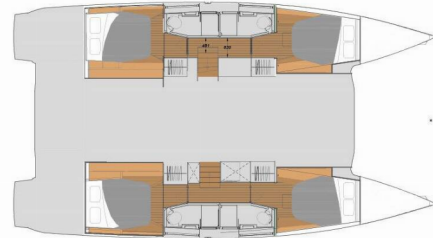

FONTAINE PAJOT ELBA 45

Lucky Traveller

Die Katamaran Fontaine Pajot Elba 45 „Lucky Traveller“, gebaut im Jahr 2024, ist im BVI, Tortola, Ritter House Marina, - Britische Jungferninseln (BVI) festgemacht. Die Yacht verfügt über 4 + 1 Kabinen, bietet Platz für 8 + 1 Personen und hat 4 Toiletten/Duschen.

Lucky Traveller

Produktionsjahr

2024

Länge

13.45 m

Cabins

4 + 1

Kojen