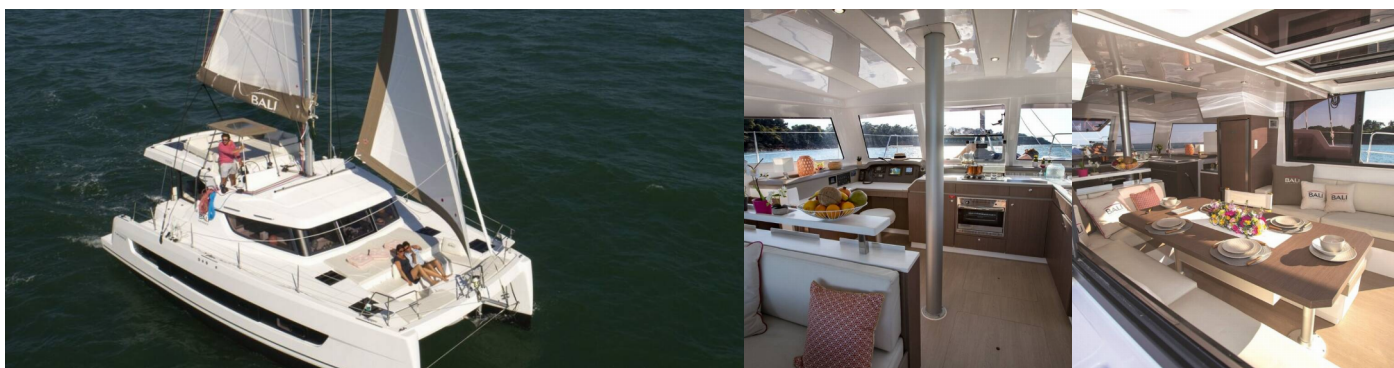

PRICE / WEEKS

07.11. - 14.11.2026

3.315 € ~~3.900 €~~

14.11. - 21.11.2026

3.315 € ~~3.900 €~~

21.11. - 28.11.2026

3.315 € ~~3.900 €~~

28.11. - 05.12.2026

3.315 € ~~3.900 €~~

05.12. - 12.12.2026

3.315 € ~~3.900 €~~

12.12. - 19.12.2026

3.315 € ~~3.900 €~~

19.12. - 26.12.2026

3.315 € ~~3.900 €~~

WEB

najachty.pl

TELEFON

+48 882 071 532

E-MAIL

biuro@najachty.pl

NAJACHTY

ul. Pi. Świętej Małgorzaty 1-2/42B, 58-100, Świdnica, Polen