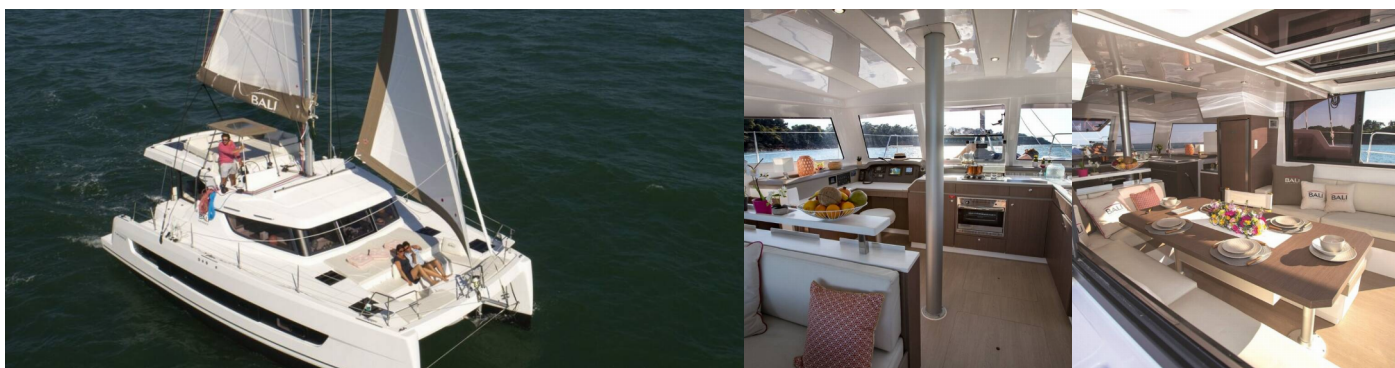

PRICE / WEEKS

05.12. - 12.12.2026

3.315 € ~~3.900 €~~

12.12. - 19.12.2026

3.315 € ~~3.900 €~~

19.12. - 26.12.2026

3.315 € ~~3.900 €~~

WEB

najachty.pl

TELEFON

+48 882 071 532

E-MAIL

biuro@najachty.pl

NAJACHTY

ul. Pi. Świętej Małgorzaty 1-2/42B, 58-100, Świdnica, Polen