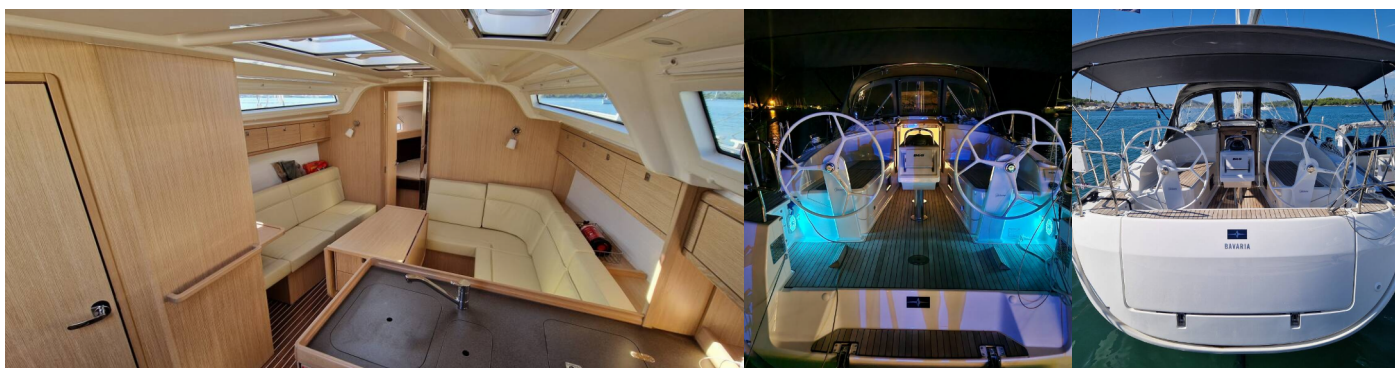

PRICE / WEEKS

05.12. - 12.12.2026

2.090 €

12.12. - 19.12.2026

2.090 €

19.12. - 26.12.2026

2.090 €

WEB

najachty.pl

TELEFON

+48 882 071 532

E-MAIL

biuro@najachty.pl

NAJACHTY

ul. Pi. Świętej Małgorzaty 1-2/42B, 58-100, Świdnica, Polen