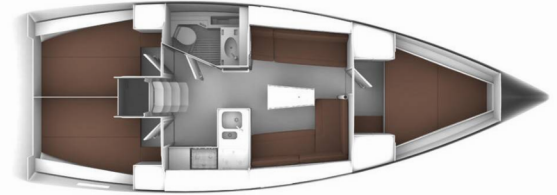

BAVARIA CRUISER 37

Sayra

Die Segelyacht Bavaria Cruiser 37 „Sayra“, gebaut im Jahr 2024, ist im Murter, Marina Mechanic Nautic, - Kroatien festgemacht. Die Yacht verfügt über 3 Kabinen, bietet Platz für 6 + 1 Personen und hat 1 Toiletten/Duschen.