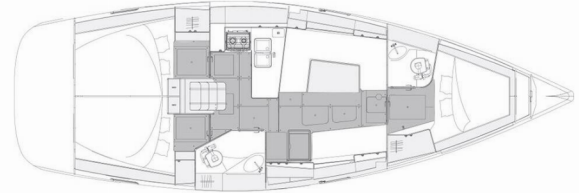

ELAN IMPRESSION 40.1

Funky

Die Segelyacht Elan Impression 40.1 „Funky“, gebaut im Jahr 2020, ist im ACI Marina Split, Split - Kroatien festgemacht. Die Yacht verfügt über 3 Kabinen, bietet Platz für 6 + 2 Personen und hat 2 Toiletten/Duschen.

Funky

Produktionsjahr

2020

Länge

11.99 m

Cabins

3

Kojen