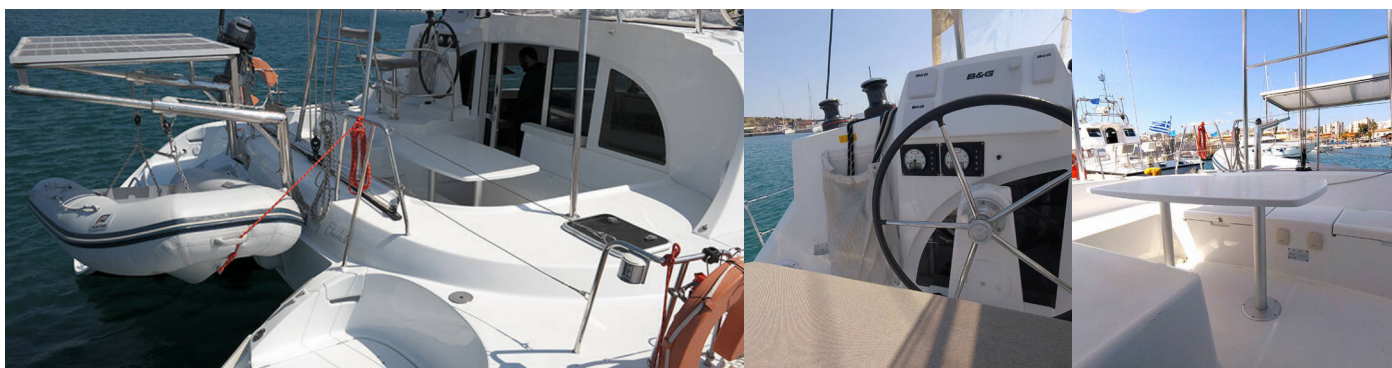

PRICE / WEEKS

25.04. - 02.05.2026 1.710 € ~~1.900 €~~	02.05. - 16.05.2026 Gebucht	16.05. - 23.05.2026 Gebucht	23.05. - 30.05.2026 2.430 € ~~2.700 €~~
30.05. - 06.06.2026 Gebucht	06.06. - 13.06.2026 Gebucht	13.06. - 20.06.2026 Gebucht	20.06. - 27.06.2026 Gebucht
27.06. - 04.07.2026 3.401 € ~~4.200 €~~	04.07. - 11.07.2026 Gebucht	11.07. - 25.07.2026 Gebucht	25.07. - 01.08.2026 Gebucht
01.08. - 08.08.2026 Gebucht	08.08. - 15.08.2026 Gebucht	15.08. - 22.08.2026 4.050 € ~~4.700 €~~	22.08. - 29.08.2026 3.960 € ~~4.400 €~~
29.08. - 05.09.2026 Gebucht	05.09. - 12.09.2026 Gebucht	12.09. - 19.09.2026 Gebucht	19.09. - 26.09.2026 3.510 € ~~3.900 €~~
26.09. - 03.10.2026 Gebucht	03.10. - 10.10.2026 Gebucht	10.10. - 17.10.2026 2.814 € ~~3.300 €~~	17.10. - 24.10.2026 Gebucht
24.10. - 31.10.2026 1.800 € ~~2.000 €~~	31.10. - 07.11.2026 1.800 € ~~2.000 €~~		

WEB

najachty.pl

TELEFON

+48 882 071 532

E-MAIL

biuro@najachty.pl

NAJACHTY

ul. Pi. Świętej Małgorzaty 1-2/42B, 58-100, Świdnica, Polen