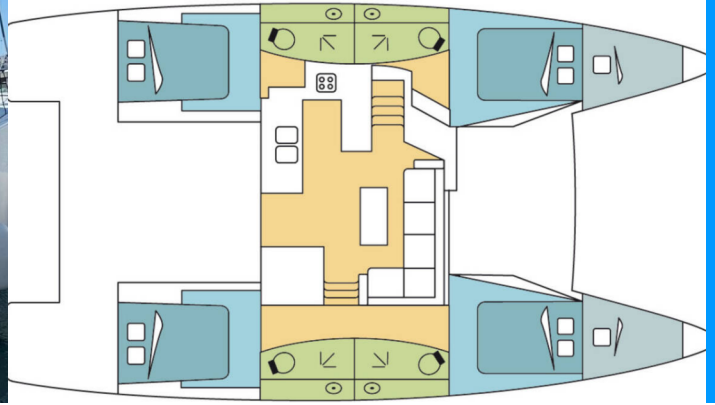

# FONTAINE PAJOT ELBA 45

Kon-Tiki

Die Katamaran Fountaine Pajot Elba 45 „Kon-tiki“, gebaut im Jahr 2020, ist im Lavrion - Olympic Marine, Lavrion - Griechenland festgemacht. Die Yacht verfügt über 4 + 2 Kabinen, bietet Platz für 8 + 2 + 2 Personen und hat 4 + 1 Toiletten/Duschen.