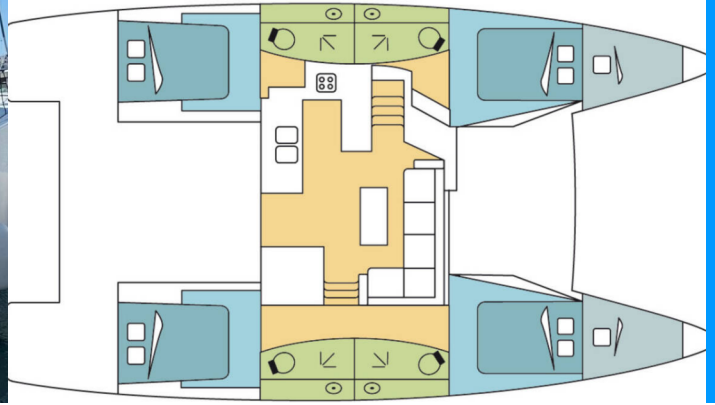

FONTAINE PAJOT ELBA 45

Kon-Tiki

Die Katamaran Fountaine Pajot Elba 45 „Kon-tiki“, gebaut im Jahr 2020, ist im Lavrion - Olympic Marine, Lavrion - Griechenland festgemacht. Die Yacht verfügt über 4 + 2 Kabinen, bietet Platz für 8 + 2 + 2 Personen und hat 4 + 1 Toiletten/Duschen.

YACHT-SPEZIFIKATIONEN

Charterbasis

Lavrion - Olympic Marine, Griechenland

Yacht ID

7203

Marke

Fountaine Pajot

Name