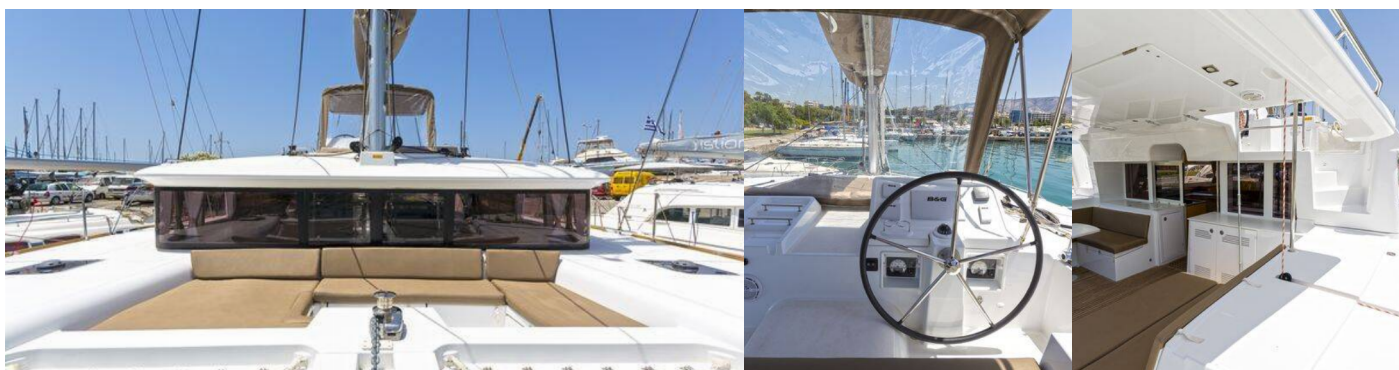

PRICE / WEEKS

07.11. - 14.11.2026

2.900 € ~~4.500 €~~

14.11. - 31.12.2026

Gebucht

01.01. - 02.04.2027

Gebucht

WEB

najachty.pl

TELEFON

+48 882 071 532

E-MAIL

biuro@najachty.pl

NAJACHTY

ul. Pi. Świętej Małgorzaty 1-2/42B, 58-100, Świdnica, Polen