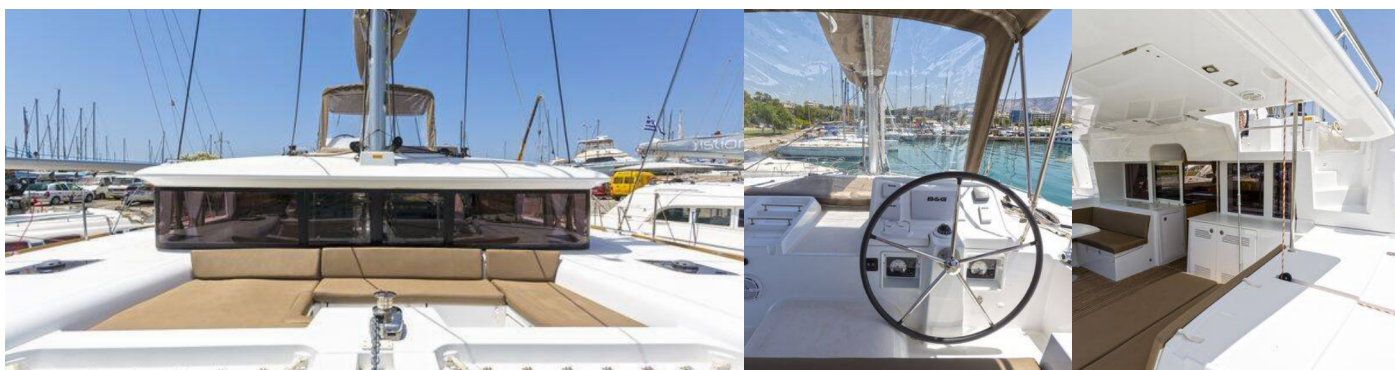

PRICE / WEEKS

16.05. - 23.05.2026 3.280 € ~~6.000 €~~	23.05. - 30.05.2026 3.300 € ~~6.000 €~~	30.05. - 06.06.2026 3.500 € ~~7.700 €~~	06.06. - 20.06.2026 Gebucht
20.06. - 27.06.2026 Gebucht	27.06. - 18.07.2026 Gebucht	18.07. - 25.07.2026 8.001 € ~~9.800 €~~	25.07. - 01.08.2026 8.820 € ~~9.800 €~~
01.08. - 15.08.2026 Gebucht	15.08. - 22.08.2026 8.775 € ~~11.700 €~~	22.08. - 12.09.2026 Gebucht	12.09. - 19.09.2026 Gebucht
19.09. - 03.10.2026 Gebucht	03.10. - 10.10.2026 4.900 € ~~6.000 €~~	10.10. - 17.10.2026 3.500 € ~~6.000 €~~	17.10. - 24.10.2026 3.516 € ~~4.500 €~~
24.10. - 31.10.2026 3.400 € ~~4.500 €~~	31.10. - 07.11.2026 2.914 € ~~4.500 €~~	07.11. - 14.11.2026 2.900 € ~~4.500 €~~	14.11. - 31.12.2026 Gebucht

WEB

najachty.pl

TELEFON

+48 882 071 532

E-MAIL

biuro@najachty.pl

NAJACHTY

ul. Pi. Świętej Małgorzaty 1-2/42B, 58-100, Świdnica, Polen