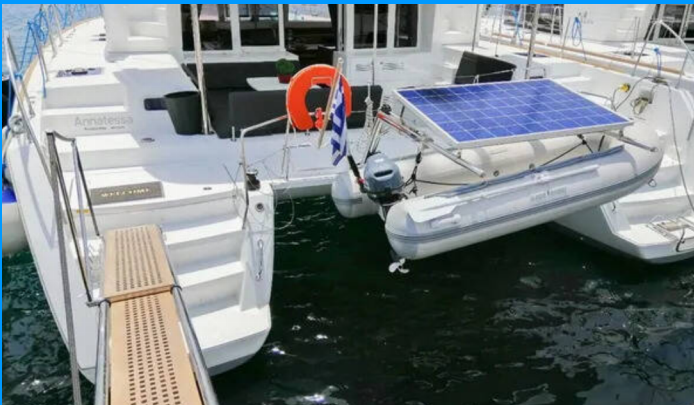

LAGOON 450 F

Anna Tessa

Die Katamaran Lagoon 450 F „Anna Tessa“, gebaut im Jahr 2019, ist im Lefkas, Perigiali, - Griechenland festgemacht. Die Yacht verfügt über 4 + 2 Kabinen, bietet Platz für 8 + 2 + 2 Personen und hat 4 + 1 Toiletten/Duschen.

8 + 2 + 2

WC/Dusche

4 + 1

STANDARD-YACHTAUSSTATTUNG

Bordküche

Kühlschrank, Pantryausrüstung

Deckausrüstung

Außenborder, Badeleiter, Beiboot, Bimini Top, Cockpittisch, Elektrische Ankerwinde, Gangway, Heckdusche

Komfort

Bettwäsche, Cockpit Kissen, Handtücher

Navigation

Autopilot, GPS Kartenplotter - Cockpit

Segel

Lazy jacks

Sicherheitsausrüstung

Rettungsinsel, UKW Funk