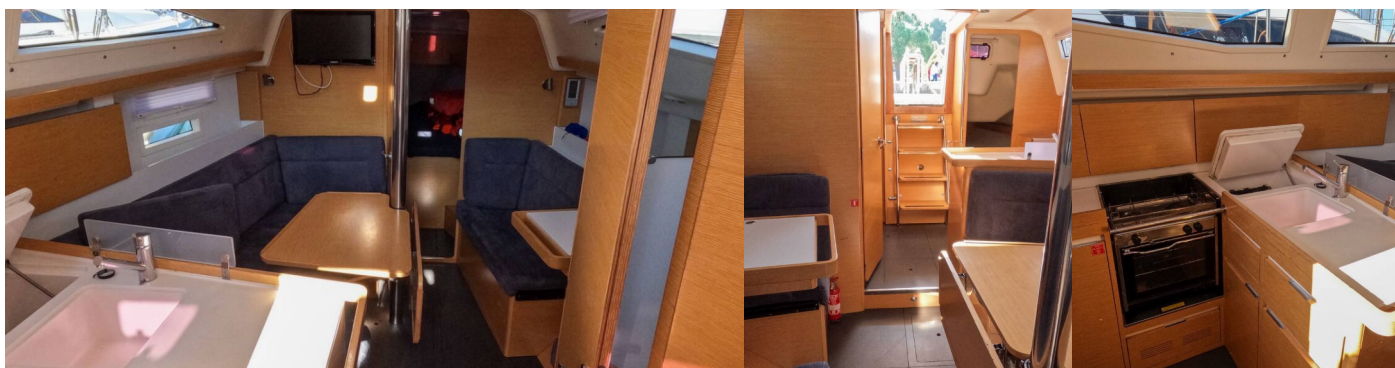

PRICE / WEEKS

25.04. - 02.05.2026 Gebucht	02.05. - 09.05.2026 Gebucht	09.05. - 10.05.2026 Gebucht	14.05. - 17.05.2026 Gebucht
23.05. - 30.05.2026 1.330 € ~~1.900 €~~	30.05. - 06.06.2026 1.520 € ~~1.900 €~~	06.06. - 13.06.2026 1.640 € ~~2.050 €~~	13.06. - 20.06.2026 1.640 € ~~2.050 €~~
20.06. - 27.06.2026 1.640 € ~~2.050 €~~	27.06. - 04.07.2026 1.640 € ~~2.050 €~~	04.07. - 11.07.2026 1.962 € ~~2.180 €~~	11.07. - 18.07.2026 1.962 € ~~2.180 €~~
18.07. - 25.07.2026 1.962 € ~~2.180 €~~	25.07. - 01.08.2026 2.295 € ~~2.550 €~~	01.08. - 08.08.2026 2.295 € ~~2.550 €~~	08.08. - 15.08.2026 1.962 € ~~2.180 €~~
15.08. - 22.08.2026 1.962 € ~~2.180 €~~	22.08. - 29.08.2026 1.710 € ~~1.900 €~~	29.08. - 05.09.2026 1.710 € ~~1.900 €~~	05.09. - 12.09.2026 1.710 € ~~1.900 €~~
12.09. - 19.09.2026 1.710 € ~~1.900 €~~	19.09. - 26.09.2026 1.323 € ~~1.470 €~~	26.09. - 03.10.2026 1.323 € ~~1.470 €~~	05.10. - 12.10.2026 Gebucht
17.10. - 24.10.2026 In Option	24.10. - 31.10.2026 In Option	31.10. - 07.11.2026 1.260 €	

WEB

najachty.pl

TELEFON

+48 882 071 532

E-MAIL

biuro@najachty.pl

NAJACHTY

ul. Pi. Świętej Małgorzaty 1-2/42B, 58-100, Świdnica, Polen