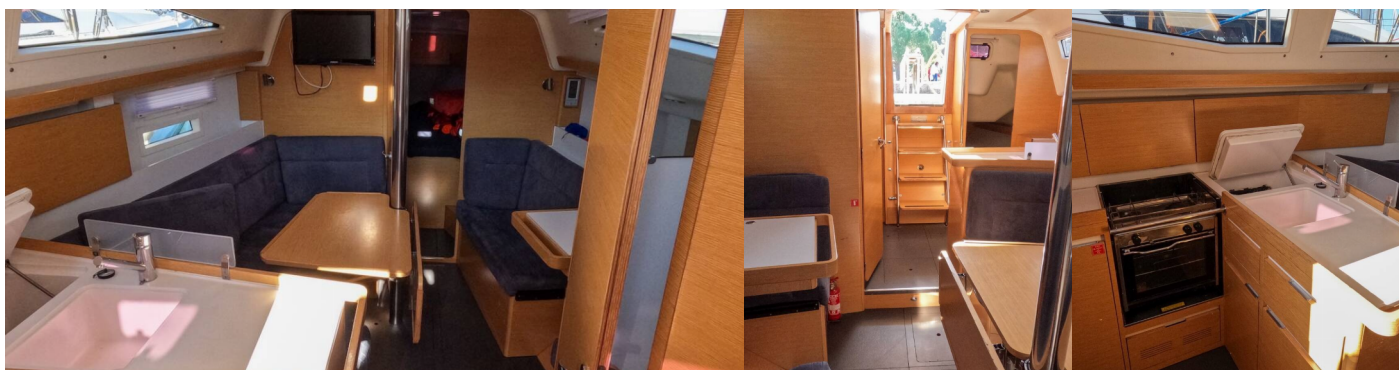

PRICE / WEEKS

07.11. - 14.11.2026

1.260 €

14.11. - 21.11.2026

1.260 €

21.11. - 28.11.2026

1.260 €

28.11. - 05.12.2026

1.260 €

05.12. - 12.12.2026

1.260 €

12.12. - 19.12.2026

1.260 €

19.12. - 26.12.2026

1.470 €

WEB

najachty.pl

TELEFON

+48 882 071 532

E-MAIL

biuro@najachty.pl

NAJACHTY

ul. Pi. Świętej Małgorzaty 1-2/42B, 58-100, Świdnica, Polen